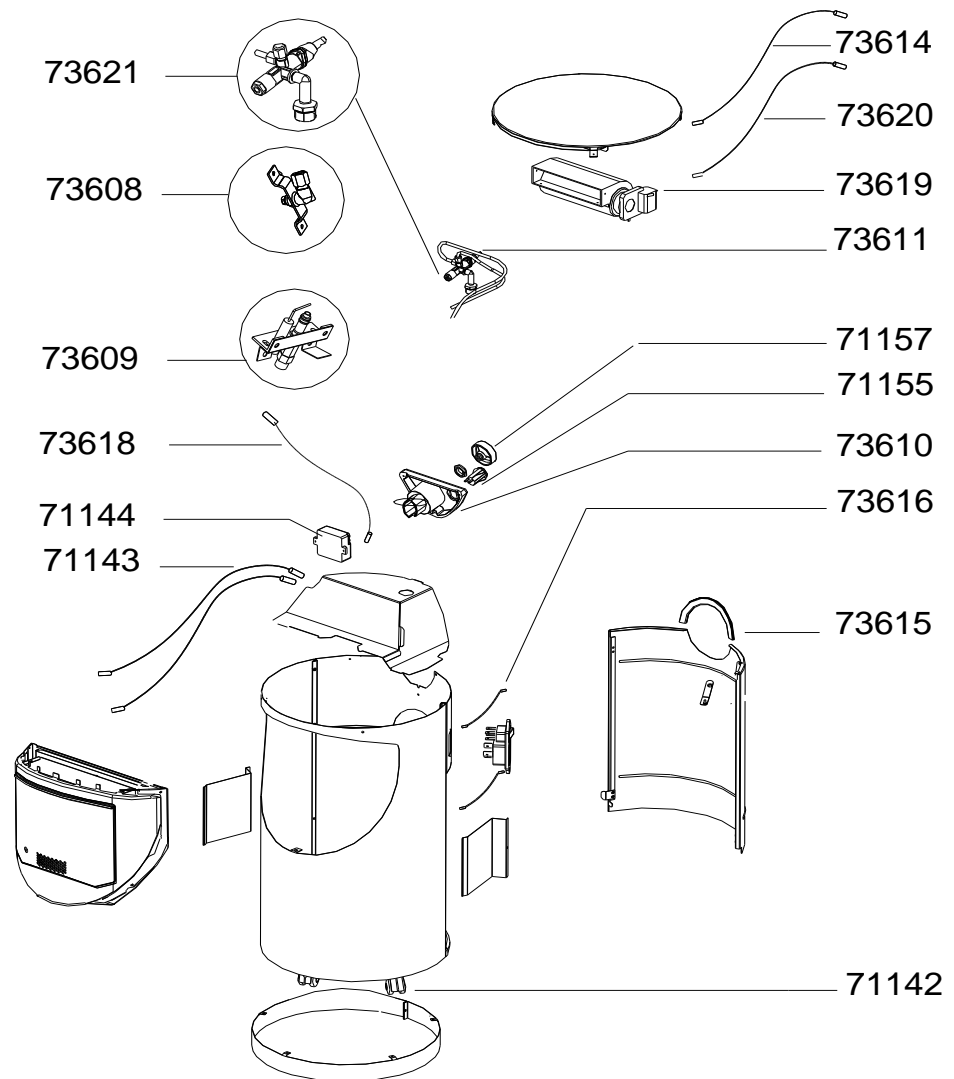

HEATER / CHAUFFAGE : EKTOR MINI SIROCCO

REF.	POINTS	GB - DESIGNATIONS	DESIGNATIONS - F -
71142	35	WHEEL	ROUE
71143	40	GENERATOR CABLE	CABLE GENERATEUR
71144	250	SPARK IGNITOR MODULE	MODULE TRAIN D'ETINCELLES
71155	50	GENERATOR KNOB	BOUTON DE GENERATEUR
71157	40	CONTROL KNOB	COMMANDE DE REGULATION
73608	50	JET	INJECTEUR
73609	180	SAFETY DEVICE	ENSEMBLE VEILLEUSE & THERMOCOUPLE
73610	55	KNOB HOLDER	SUPPORT DE BOUTON
73611	55	GAS INLET TUBE	TUBE ENTREE GAZ
73614	60	FAN MASSE CABLE	CABLE MASSE VENTILATEUR
73615	60	HANDLE	POIGNEE
73616	50	SWITCH CONNECTOR CABLE	CABLE CONNECTEUR INTERRUPTEUR
73618	55	ELECTRODE WIRE	FIL ELECTRODE
73619	230	FAN DEVICE	VENTILATEUR
73620	50	FAN CABLE	CABLE DE VENTILATEUR
73621	190	VALVE + GAS TUBE + SAFETY DEVICE	VANNE + TUBE GAZ + VEILLEUSE THERMOCOUPLE