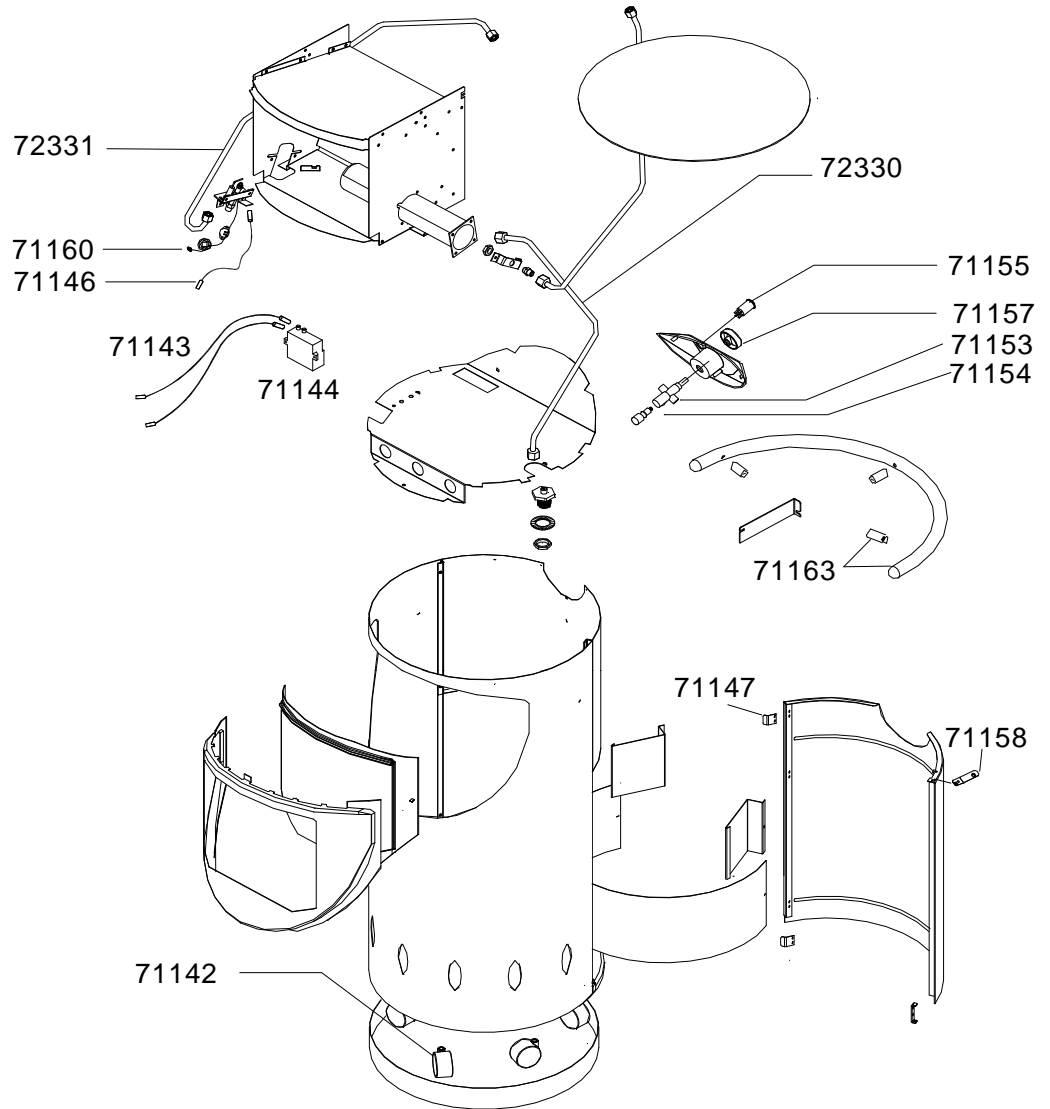

HEATER / CHAUFFAGE : EKTOR DESIGN D2

BUTAGAZ

REF.	POINTS	- GB - DESIGNATIONS	DESIGNATIONS - F -
71142	35	WHEEL	ROUE
71143	40	GENERATOR CABLE	CABLE GENERATEUR
71144	250	SPARK IGNITOR MODULE	MODULE TRAIN D'ETINCELLES
71146	55	ELECTRODE WIRE	CABLE DE BOUGIE
71147	40	DOOR SPRING	RESSORT DE PORTE
71153	250	TAP	VANNE
71154	250	ELECTROMAGNETIC TAP	VALVE ELECTROMAGNETIQUE
71155	50	GENERATOR KNOB	BOUTON DE GENERATEUR
71157	40	CONTROL KNOB	COMMANDE DE REGULATION
71158	40	DOOR SPRING	RESSORT DE PORTE
71160	300	TILT SAFETY SYSTEM	ENSEMBLE ANALYSEUR ANTI BASCULEMENT
71163	110	COATED HANDLE & HANDLE HOLDER (x 3)	POIGNEE PEINTE & SUPPORT DE POIGNEE (x 3)
72330	60	INLET GAS TUBE	TUBE ENTREE GAZ
72331	60	ANALYSOR TUBE	TUBE ANALYSEUR