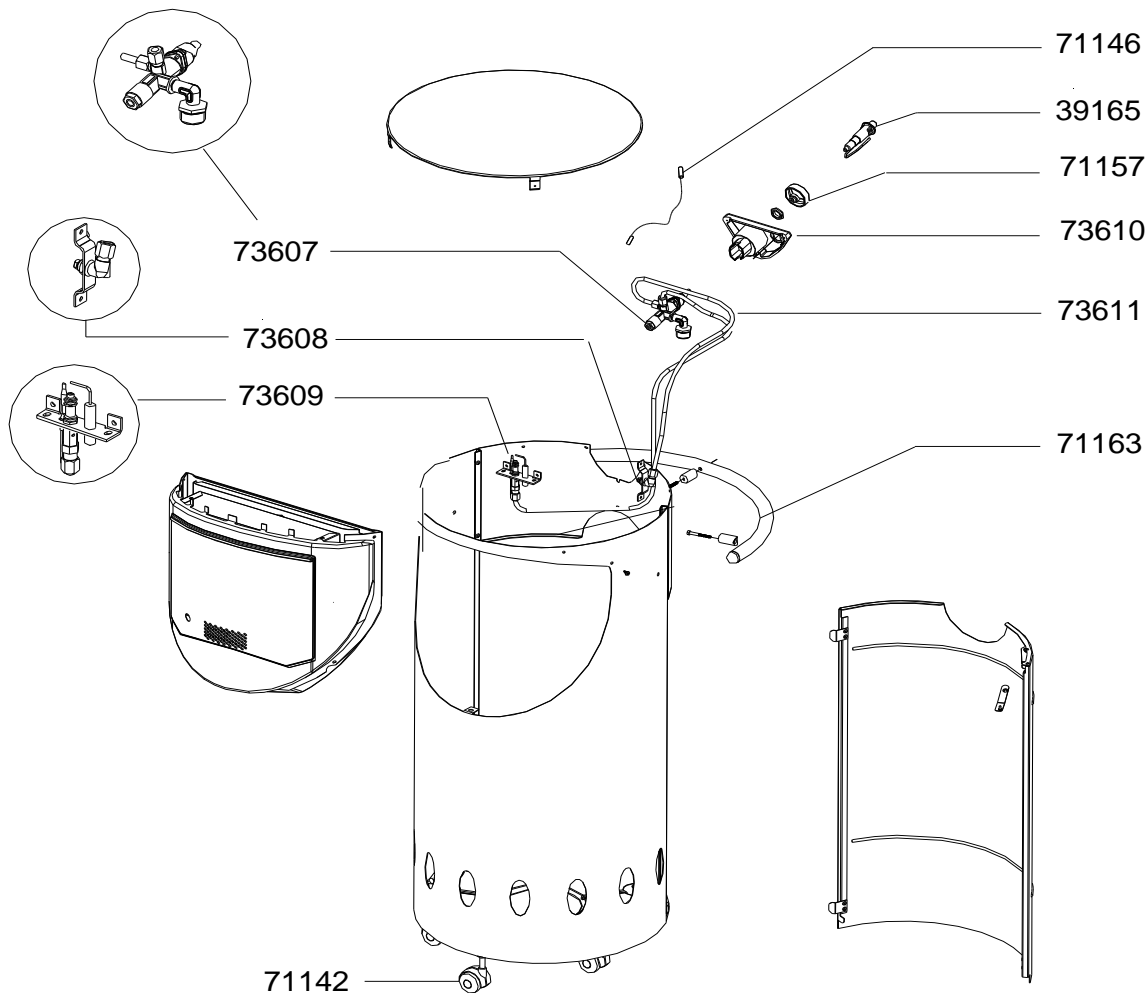

HEATER / CHAUFFAGE : EKTOR CONFORT PLUS

REF.	POINTS	GB - DESIGNATIONS	DESIGNATIONS - F -
39165	50	PIEZO IGNITER (BEFORE 2012)	PIEZO (AVANT 2012)
71142	35	WHEEL	ROUE
71146	55	ELECTRODE WIRE	CABLE DE BOUGIE
71157	40	CONTROL KNOB	COMMANDE DE REGULATION
71163	110	COATED HANDLE & HANDLE HOLDER (x 3)	POIGNEE PEINTE & SUPPORT DE POIGNEE (x 3)
73607	190	VALVE ASSEMBLY	ENSEMBLE VALVE
73608	50	JET	INJECTEUR
73609	180	SAFETY DEVICE	ENSEMBLE VEILLEUSE & THERMOCOUPLE
73610	55	KNOB HOLDER	SUPPORT DE BOUTON
73611	55	GAS INLET TUBE	TUBE ENTREE GAZ