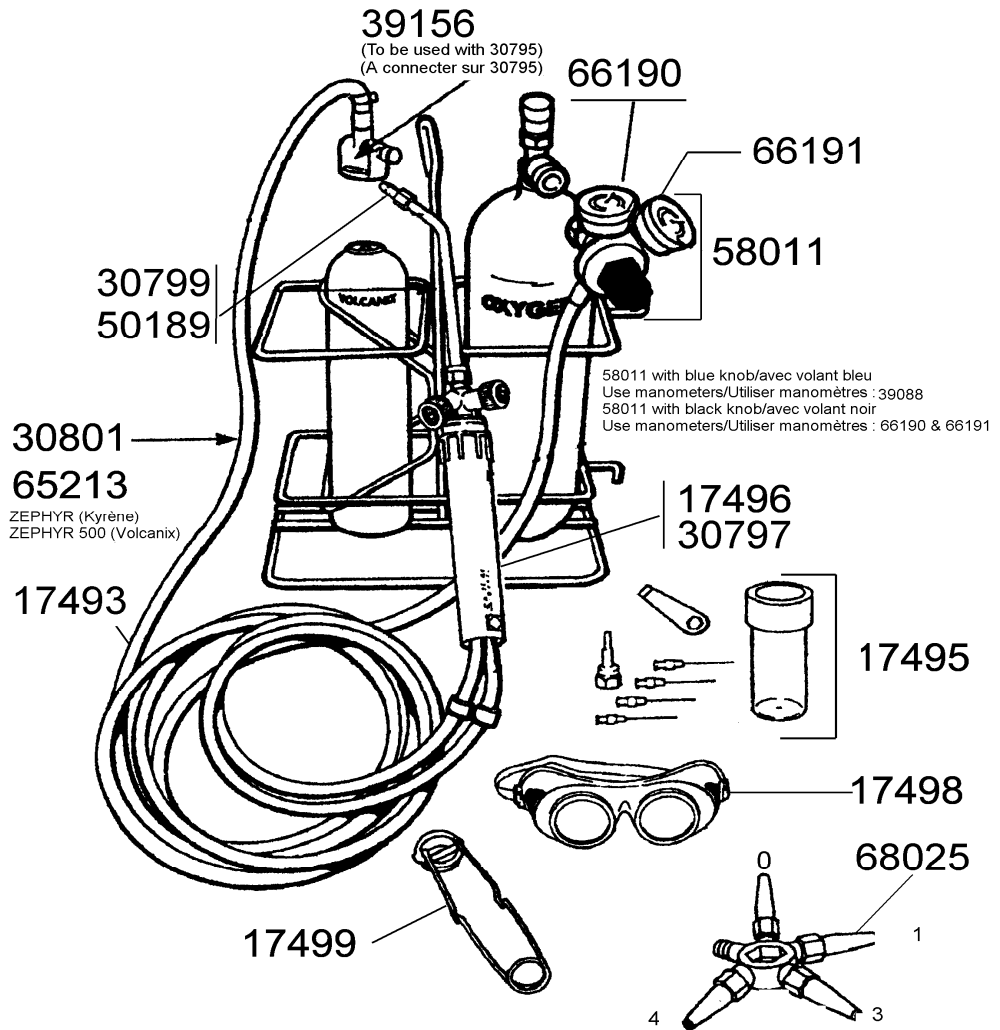

ZEPHYR & ZEPHYR 500

REF.	POINTS	GB - DESIGNATIONS	DESIGNATIONS - F	ZEPHYR	ZEPHYR500
17493	180	O2 BUTANE HOSE+COLLARS&CLIP	TUYAU O2 BUTANE +COLLIERS+CLIP		X
17495	160	SET 4 FLOWRATE BURNERS+ADAPTATOR	JEU 4 MICROLANCES+ADAPTATEUR		X
17496	420	BLOWTORCH WITHOUT LANCE	CHALUMEAU SANS LANCE		X
17498	110	BLACK PROTECTION GLASSES	LUNETTE NOIRE		X
17499	90	GAS LIGHTER	ALLUME GAZ		X
30797	800	BLOWTORCH WITHOUT LANCE	CHALUMEAU SANS LANCE	X	
30799	450	MALLEABLE LANCE BURNER+NUT	LANCE MALLEABLE+ECROU	X	
30801	240	HOSES+COLLARS+CLIPS	TUYAUX + COLLIERS + CLIPS	X	X
39156	390	BUTANE TAP	ROBINET BUTANE		X
50189	250	MALLEABLE LANCE BURNER	LANCE MALLEABLE		X
58011	780	ADJUSTABLE REGULATOR + 2 GAUGES	DETENDEUR REGLABLE + 2 MANOMETRES	X	X
65213	200	HP HOSE LENGTH 4 M + COLLARS	TUYAU HP LG 4M + COLLIERS	X	X
66190	190	O2 PRESSURE GAUGE (200 Bar)	MANOMETRE BOUTEILLE (200 Bar)	X	X
66191	210	MANOMETER USE PRESSURE (15 Bar)	MANOMETRE UTILISATION (15 Bar)	X	X
68025	180	NOZZLE PLATE + NOZZLES No 0.1.3.4.	ETOILE BUSES No 0.1.3.4.	X	X