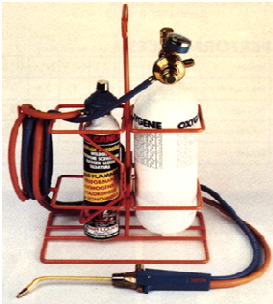

ZEPHYR & ZEPHYR 500

REF.	POINTS	GB - DESIGNATIONS	DESIGNATIONS - F	ZEPHYR	ZEPHYR500
17493	180	O2 BUTANE HOSE+COLLARS&CLIP	TUYAU O2 BUTANE +COLLIERS+CLIP		X
17495	160	SET 4 FLOWRATE BURNERS+ADAPTATOR	JEU 4 MICROLANCES+ADAPTATEUR		X
17496	420	BLOWTORCH WITHOUT LANCE	CHALUMEAU SANS LANCE		X
17498	110	BLACK PROTECTION GLASSES	LUNETTE NOIRE		X
17499	90	GAS LIGHTER	ALLUME GAZ		X
30797	800	BLOWTORCH WITHOUT LANCE	CHALUMEAU SANS LANCE	X	
30799	450	MALLEABLE LANCE BURNER+NUT	LANCE MALLEABLE+ECROU	X	
30801	240	HOSES+COLLARS+CLIPS	TUYAUX + COLLIERS + CLIPS	X	X
39156	390	BUTANE TAP	ROBINET BUTANE		X
50189	250	MALLEABLE LANCE BURNER	LANCE MALLEABLE		X
58011	780	ADJUSTABLE REGULATOR + 2 GAUGES	DETENDEUR REGLABLE + 2 MANOMETRES	X	X
65213	200	HP HOSE LENGTH 4 M + COLLARS	TUYAU HP LG 4M + COLLIERS	X	X
66190	190	O2 PRESSURE GAUGE (200 Bar)	MANOMETRE BOUTEILLE (200 Bar)	X	X
66191	210	MANOMETER USE PRESSURE (15 Bar)	MANOMETRE UTILISATION (15 Bar)	X	X
68025	180	NOZZLE PLATE + NOZZLES No 0.1.3.4.	ETOILE BUSES No 0.1.3.4.	X	X