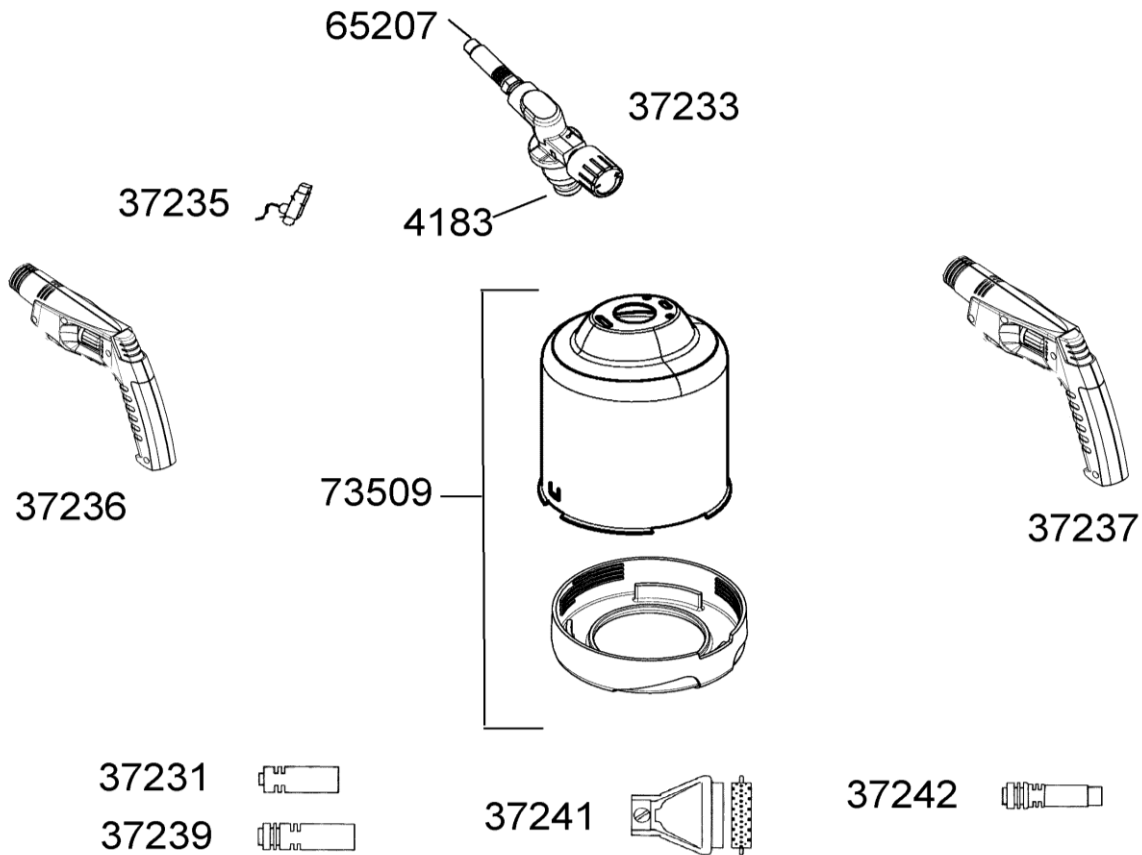

BLOWLAMPS/LAMPES A SOUDER :
X 2000 - X 2000 PZ
Mod. 2007

X 2000

X 2000 PZ

REF.	POINTS	GB - DESIGNATIONS	DESIGNATIONS - F	X 2000	X 2000 PZ
4183	90	PISTON WASHER (X20)	JOINT ANTI FUITE PISTON (X20)	X	X
37231	76	NOZZLE X 1550	BUSE PLOMBIER X 1550	X	X
37233	140	TAP UNIT	ROBINET	X	X
37235	60	PIEZO +WIRE+KNOB	PIEZO+FIL+VOLANT		X
37236	60	HANDLE RIGHT+LEFT	COQUE DROITE+GAUCHE	X	
37237	60	HANDLE RIGHT+LEFT	COQUE DROITE+GAUCHE		X
37239	91	FLAME BURNER X1700	POINTE FINE X1700	X	X
37241	67	BURNER XP 1650	BRULEUR BEC PLAT XP 1650	X	X
37242	100	FINE FLAME BURNER X 1650	POINTE X 1650	X	X
65207	50	JET 52MM LENGTH	INJECTEUR LG 52MM	X	X
73509	80	CARTRIDGE HOLDER + BASE	CLOCHE COMPLETE	X	X
75387	50	PACKAGING FR DE GB NL SE NO DK FI	EMBALLAGE FR DE GB NL SE NO DK FI	X	
75388	50	PACKAGING FR DE GB NL SE NO DK FI	EMBALLAGE FR DE GB NL SE NO DK FI		X