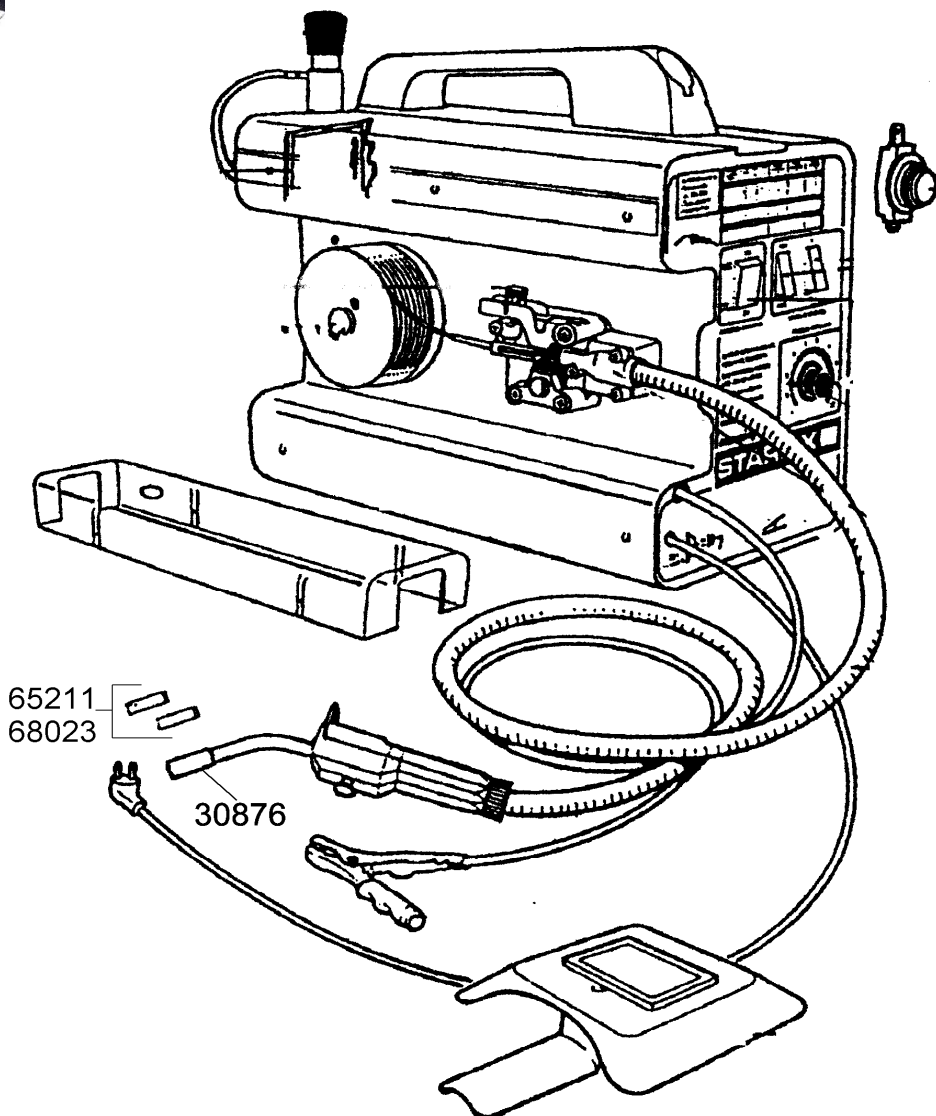

# STARFIX 140

REF.	POINTS	GB - DESIGNATIONS	DESIGNATIONS - F
30876	100	PROTECTION PIPE	BUSE DE PROTECTION
65211	80	CONTACT TIPS 0.8MM (x 2)	TUBES CONTACT 0,8MM (x 2)
68023	80	CONTACT TIPS 0,6 MM (X 2)	TUBES CONTACT 0,6 MM (X 2)