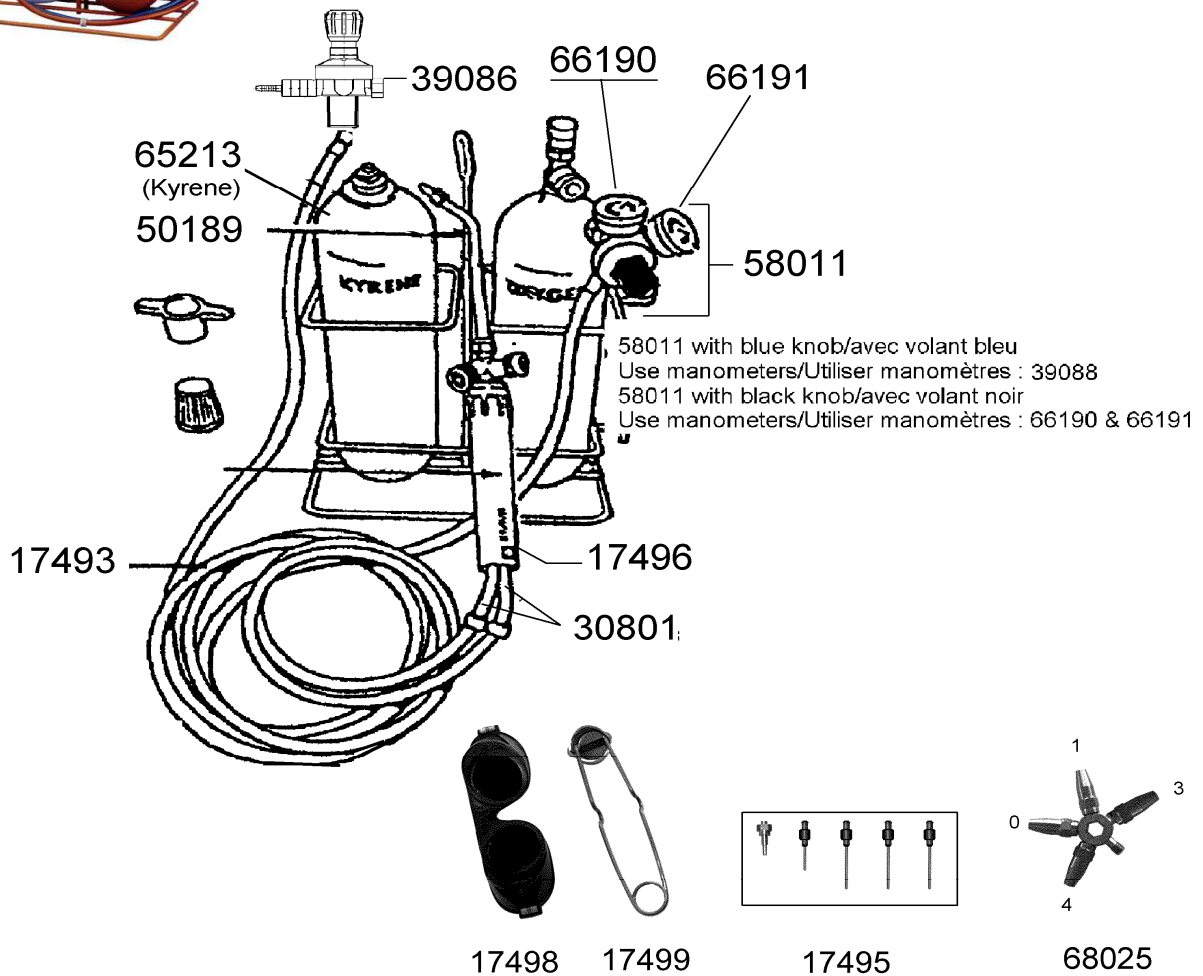

SIROCCO SUPER SIROCCO

REF.	POINTS	GB - DESIGNATIONS	DESIGNATIONS - F
17493	180	O2 BUTANE HOSE+COLLARS&CLIP	TUYAU O2 BUTANE +COLLIERS+CLIP
17495	160	SET 4 FLOWRATE BURNERS+ADAPTATOR	JEU 4 MICROLANCES+ADAPTATEUR
17496	420	BLOWTORCH WITHOUT LANCE	CHALUMEAU SANS LANCE
17498	110	BLACK PROTECTION GLASSES	LUNETTE NOIRE
17499	90	GAS LIGHTER	ALLUME GAZ
30801	240	HOSES+COLLARS+CLIPS	TUYAUX + COLLIERS + CLIPS
39086	550	KYRENE REGULATOR WITH MANOMETER	DETENDEUR KYRENE AVEC MANOMETRE
50189	250	MALLEABLE LANCE BURNER	LANCE MALLEABLE
58011	780	ADJUSTABLE REGULATOR + 2 GAUGES	DETENDEUR REGLABLE + 2 MANOMETRES
65213	200	HP HOSE LENGTH 4 M + COLLARS	TUYAU HP LG 4M + COLLIERS
66190	190	O2 PRESSURE GAUGE (200 Bar)	MANOMETRE BOUTEILLE (200 Bar)
66191	210	MANOMETER USE PRESSURE (15 Bar)	MANOMETRE UTILISATION (15 Bar)
68025	180	NOZZLE PLATE + NOZZLES No 0.1.3.4.	ETOILE BUSES No 0.1.3.4.