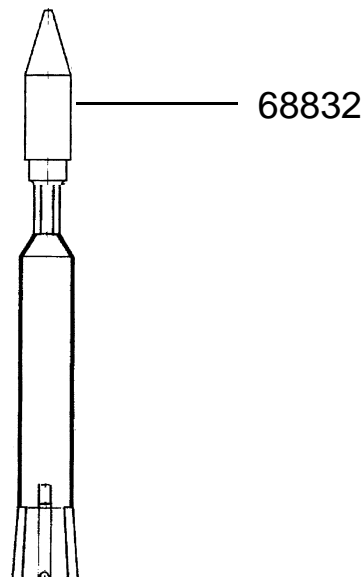

**SOLDERING IRONS : F360 /
FER 360 & SPOTFLAM**

REF.	POINTS	GB DESIGNATIONS	DESIGNATIONS F
61758	50	STRAIGHT TIP (X2) FOR F360	PANNE DROITE (X2) POUR FER 360
68832	70	TIP (X 2) FOR SPOTFLAM	PANNE (X 2) POUR SPOTFLAM