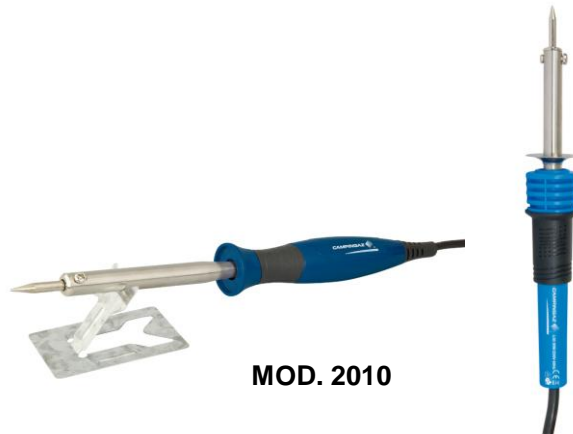

SOLDERING TIPS PANNES FERS LENTS

FL 702 - 70 W → 61743

FR 100 - 100 W → 60555
 LR 100 - 100 W → 71172
 LR 100 - 100 W MOD.2010

REF.	POINTS	GB DESIGNATIONS	DESIGNATIONS F
60555	50	TIP FOR FR 100 (X2)	PANNE FR 100 (X2)
61743	70	STRAIGHT SOLDERING TIP FL 702(X2)	PANNE DROITE FL702 (X2)
71172	50	TIP FOR LR 100 (X 2)	PANNE LR 100 (X 2)