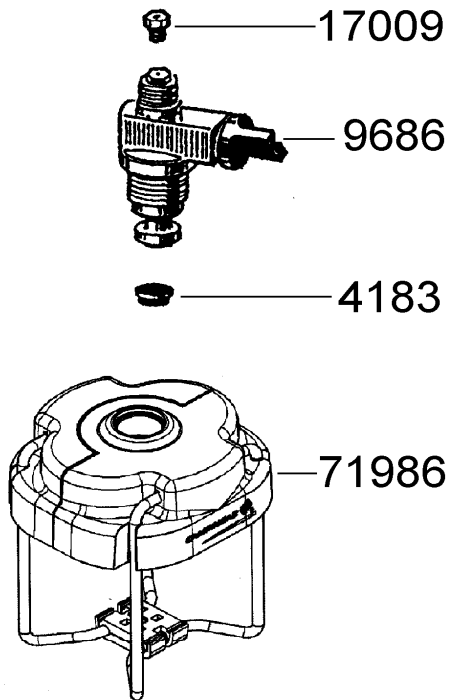

# LABOGAZ 206 LABOGAZ 470

37286  
(New model - Nouveau modèle)

## LABOGAZ 470

REF.	POINTS	- GB - DESIGNATIONS	DESIGNATIONS - F -
		<b>COMMON PARTS</b>	<b>PEICES COMMUNES</b>
17009	50	JET	INJECTEUR
37286	70	BURNER (NEW TYPE)	BRULEUR NOUVEAU MODELE
		<b>LABOGAZ 206</b>	<b>LABOGAZ 206</b>
4183	90	PISTON WASHER (X20)	JOINT ANTI FUITE PISTON (X20)
9686	102	TAP	ROBINET
71986	120	ARTICULATED CARTRIDGE HOLDER	CLOCHE ARTICULEE
		<b>LABOGAZ CV 470</b>	<b>LABOGAZ CV 470</b>
17413	130	TAP	ROBINET
5010001217	30	CONNECTOR KNOB	PINCE D'ACCROCHAGE