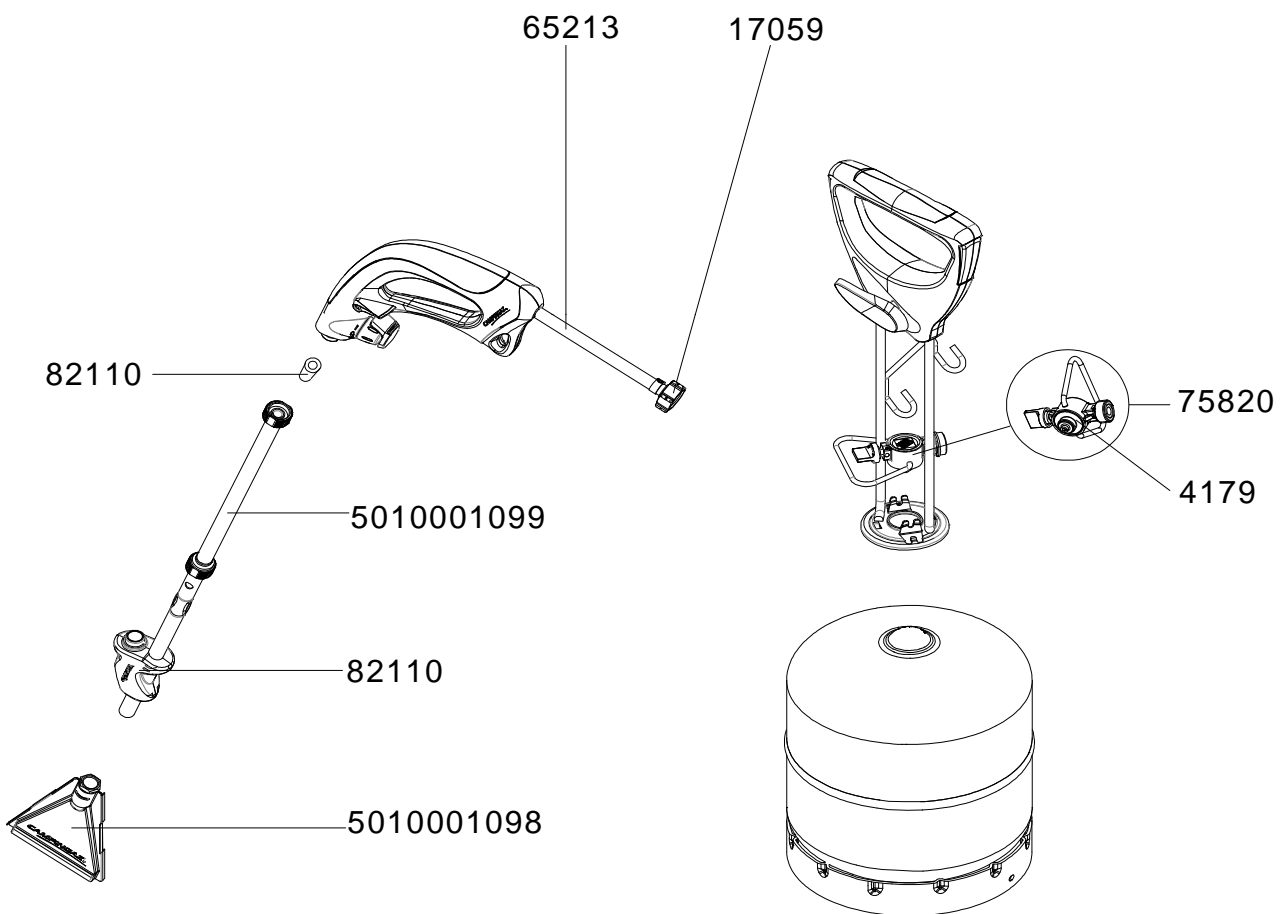

WEED KILLER / GARDEN TORCH R PRO

REF .	POINTS	GB DESIGNATIONS	DESIGNATIONS F
4179	70	FLAT WASHER (SET OF 20)	JOINT PLAT (x20)
17045	50	WASHER (X10)	JOINT (X10)
17059	80	CONNECTOR DIAMETER 6,3	RACCORD BOUTEILLE DIAMETRE 6.3
65213	200	HP HOSE LENGTH 4 M + COLLARS	TUYAU HP LG 4M + COLLIERS
75820	120	RELAIS TAP	ROBINET RELAIS
82110	60	PIEZO + BUTTON + CONNECTOR STRIP PZ	PIEZO + BOUTON + CONNECTEUR PZ
5010001098	90	BURNER	BRULEUR PLAT
5010001099	130	BURNER TUBE	LANCE
5010001100	70	PACKAGING	EMBALLAGE