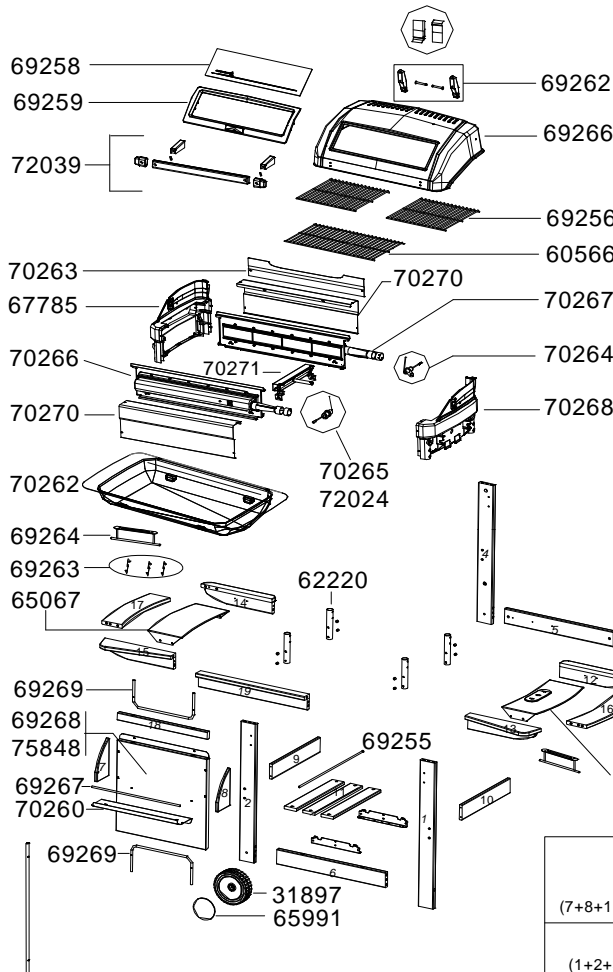

BARBECUES : RBS CLASSIC GRANDE & DELUXE /RBS WOODY GRANDE & DELUXE

*jets Interigniting burner/
injecteurs brûleur interallumage*
28 Mb : 17342
50 Mb : 10078

Jets / Injecteurs BBQ
28 mb : 31841
50 mb : 31839