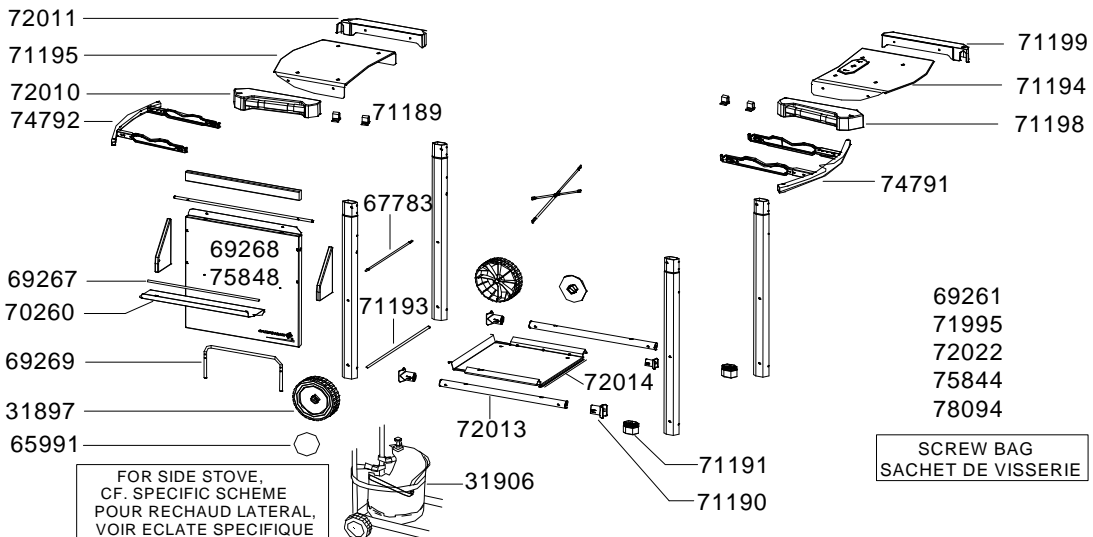

70269
72021
(7+8+11+12+13+14+15+16+17)
70278
(1+2+3+4+5+6+9+10+18+19)

FOR SIDE STOVE,
CF. SPECIFIC SCHEME
POUR RECHAUD LATERAL,
VOIR ECLATE SPECIFIQUE

SCREW BAG
SACHET DE VISSERIE

BARBECUES : RBS CLASSIC GRANDE & DELUXE /RBS WOODY GRANDE & DELUXE