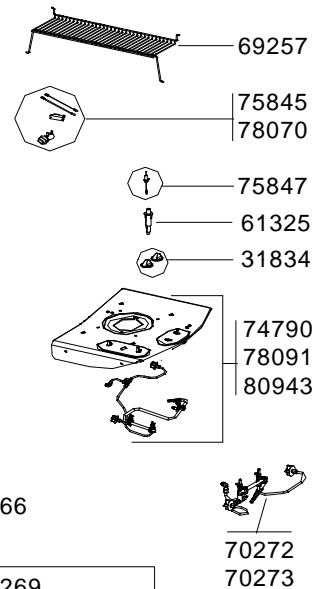

70269
72021
(7+8+11+12+13+14+15+16+17)
70278
(1+2+3+4+5+6+9+10+18+19)

FOR SIDE STOVE,
CF. SPECIFIC SCHEME
POUR RECHAUD LATERAL,
VOIR ECLATE SPECIFIQUE

SCREW BAG
SACHET DE VISSERIE

BARBECUES : RBS CLASSIC GRANDE & DELUXE /RBS WOODY GRANDE & DELUXE