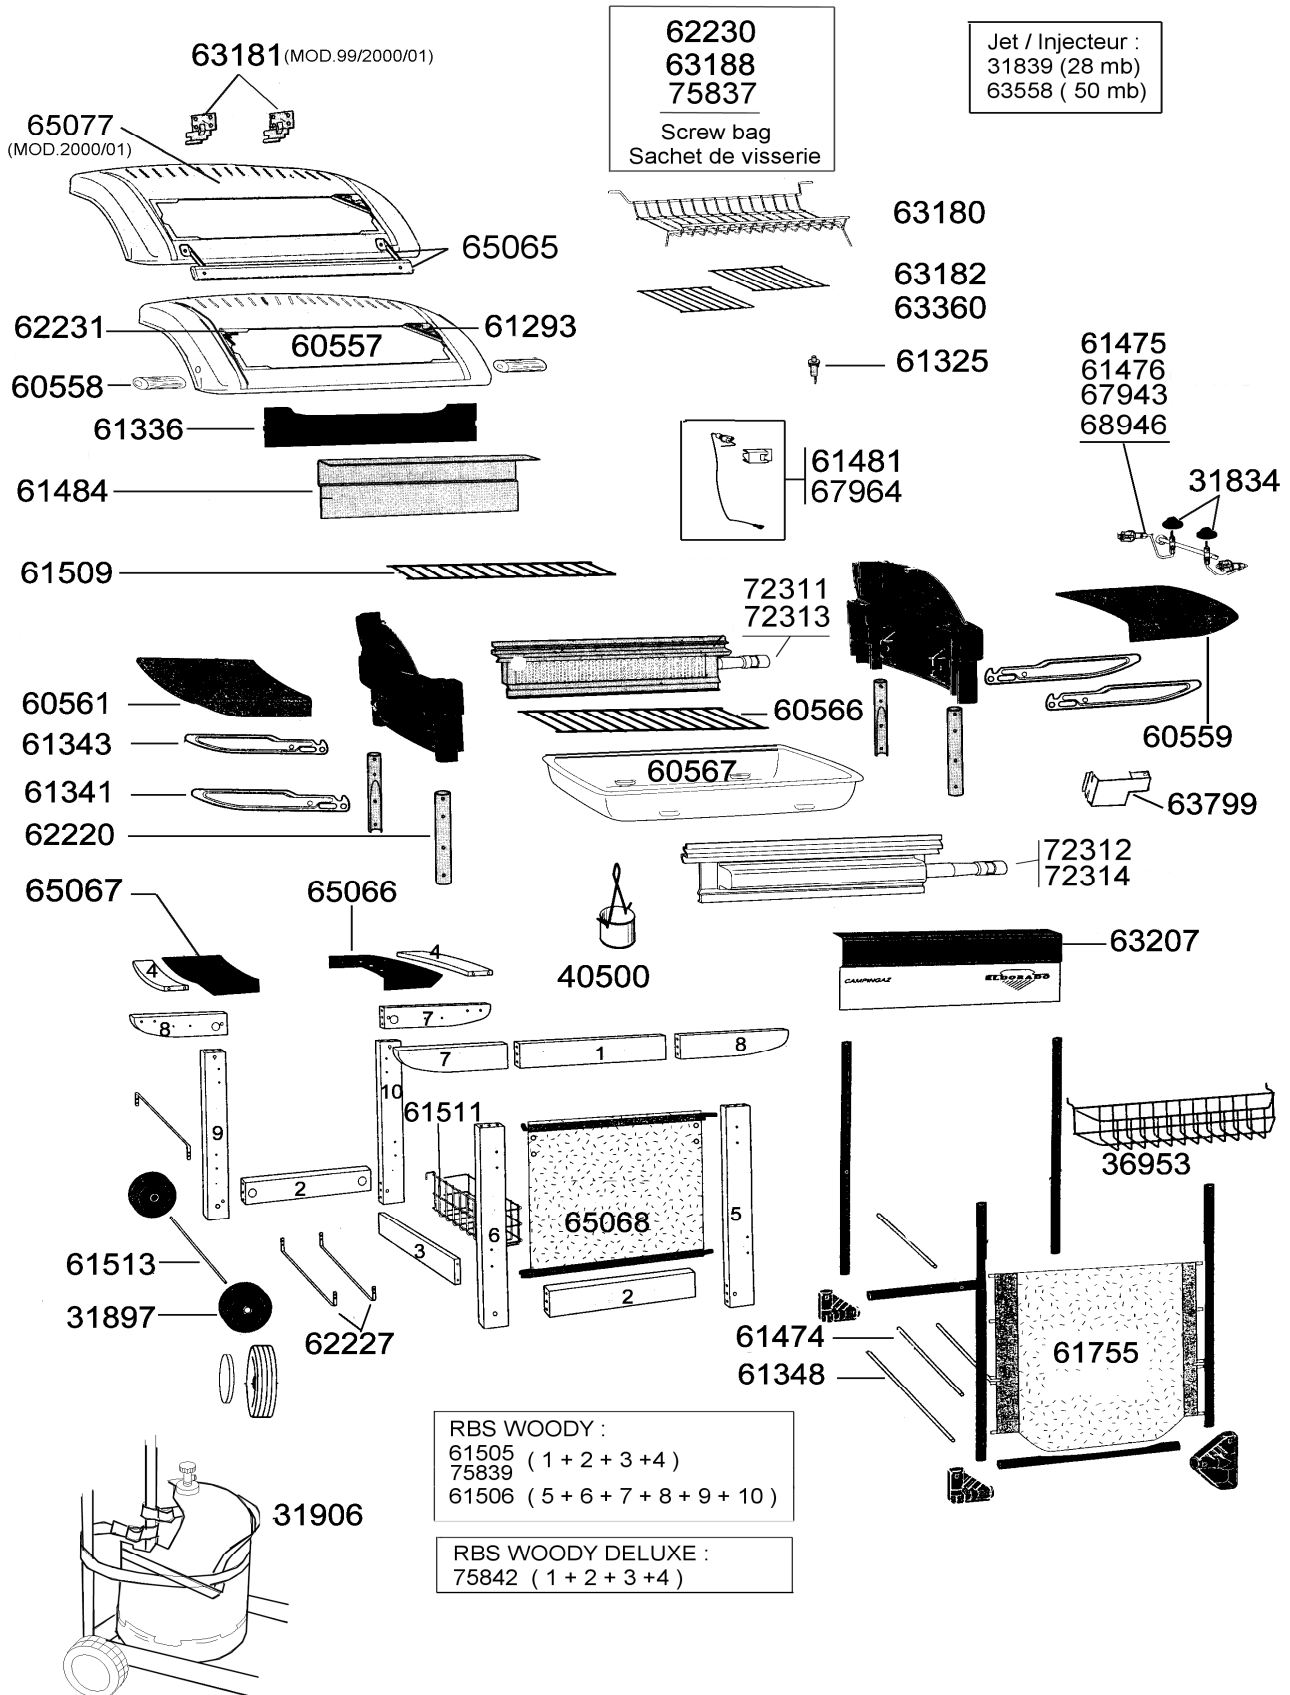

# BARBECUES : RBS CLASSIC - WOODY & WOODY DELUXE MOD. 1998 - 2001

REF.	POINTS	GB - DESIGNATIONS	DESIGNATIONS - F	CLASSIC	WOODY	WOODY DELUXE
31834	30	FRONT PANEL KNOB (X2)	VOLANT DE CONSOLE (X2)	X	X	X
31839	30	JET	INJECTEUR	X	X	X
31897	50	WHEEL DIAMETER 175 (X 1)	ROUE DIAMETRE 175 (X 1)	X	X	X
31906	30	CYLINDER STRAP	SANGLE BOUTEILLE	X	X	X
36953	100	FRONT BASKET	PANIER FRONTAL	X		
40500	40	GREASE CAN + WIRE	BOITE A GRAISSE + FIL	X	X	X
60557	150	GLASS +(SUPPORT X4)	VITRE + (EQUERRE X4)	X	X	X
60558	50	SIDE HANDLE +(GASKET)	POIGNEE LATERALE +(RONDELLE)	X	X	
60559	120	RIGHT GREY SHELF	ETAGERE DROITE GRISE	X		
60561	120	LEFT GREY SHELF	ETAGERE GAUCHE GRISE	X		
60566	90	LAVA ROCK GRATE	GRILLE PIERRE DE LAVE	X	X	X
60567	140	BOTTOM	CUVE	X	X	X
61293	65	ANGULAR THERMOMETER	THERMOMETRE D'ANGLE	X	X	X
61325	83	DOUBLE IGNITOR	PIEZO DOUBLE	X	X	X
61336	95	WINDSHIELD CENTRAL	PARE-VENT CENTRAL	X	X	X
61341	70	LEFT GREY SUPPORT SHELF	SUPPORT ETAGERE GAUCHE GRIS	X		
61343	70	RIGHT GREY SUPPORT SHELF	SUPPORT ETAGERE DROIT GRIS	X		
61348	35	AXIS WHEEL	AXE DE ROUE	X		
61474	50	AXE SUPPORT CYLINDER	FIL PORTE BOUTEILLE RBS	X		
61475	250	COMPLETE GAS PIPE 28 MB 1/2"	TUBULURE COMPLETE 28 MB 1/2"	X	X	
61476	250	COMPLETE GAS PIPE 50 MB 1/4"(D)	TUBULURE COMPLETE 50 MB 1/4"(D)	X	X	X
61481	50	ELECTRODE ROUND SOCKET & SUPPORT	ELECTRODE COSSE RONDE&SUPPORT	X	X	X
61484	110	REAR PANEL	TOLE ARRIERE	X	X	X
61505	450	1/2 BEECH CARRIAGE-SMALL PARTS	1/2 CHARIOT BOIS (PM) HETRE		X	
61506	450	1/2 BEECH CARRIAGE-LARGE PARTS	1/2 CHARIOT BOIS (GM) HETRE		X	
61509	120	WARMING GRATE MODEL 98	GRILLE DE MIJOTAGE -MODELE 98		X	
61511	110	SIDE BASKET	PANIER LATERAL		X	X
61513	35	AXIS WHEEL - WOODY	AXE DE ROUE - WOODY		X	X
61755	100	GREY/YELLOW COVER	JUPE TEXTILE GRISE/JAUNE	X		
62220	135	VAT SUPPORT BARS(X4)	SUPPORT CUVE (X4)		X	X
62227	80	WIRE CROSSPIECES(X3)	TRAVERSE FIL (X3)		X	X
62230	100	SCREW BAG FULL CARRIAGE	SACHET VISSERIE CHARIOT BOIS		X	X
62231	60	GLASS SQUARE SUPPORT (X4)	EQUERRE VITRE (X4)	X	X	X
63180	110	ARTICULATED WARMING GRATE	GRILLE DE MIJOTAGE ARTICULEE	X	X	X
63181	80	HINGES SET (X2)	ENSEMBLE CHARNIERES(X2)	X	X	X
63182	110	ENAMELLED 1/2 COOKING GRID	1/2 GRILLE CUISSON EMAILLEE	X	X	X
63188	90	SCREW BAG MODEL 00&01	SACHET VISSERIE MOD.00&01	X		
63207	100	FRONT PANEL WITH SERIGRAPHY	FACADE SERIGRAPHIEE	X	X	X
63360	80	HALF COOKING CHROMED GRID	DEMI GRILLE CUISSON CHROME	X	X	X
63558	30	JET	INJECTEUR	X	X	X
63799	85	LEFT & RIGHT WINDSHIELDS	PARE-VENTS GAUCHE&DROIT	X	X	X
65065	85	WOODEN FRONT HANDLE+ SUPPORTS	POIGNEE FRONTALE BOIS + SUPPORTS	X	X	X
65066	100	RIGHT SHELF - SILVER (MOD. PIEZO)	ETAGERE DROITE- ARGENT (MOD. PIEZO)		X	X
65067	100	LEFT SHELF - SILVER	ETAGERE GAUCHE - ARGENT		X	X
65068	100	FRONT COVER - YELLOW	JUPE FRONTALE JAUNE		X	X
65077	220	LID	COUVERCLE	X	X	X
67943	350	SIDE STOVE PIPE 28 MB 1/2"(Fr)	TUBULURE RECHAUD LATERAL 28MB 1/2"(Fr)			X
67964	50	ELECTRODE FLAT SOCKET LONG WIRE&HOLDER	ELECTRODE FIL LONG COSSE PLATE&SUPPORT	X	X	X
68946	350	STOVE PIPE 28 MB WITH EXPORT NOZZLE	TUBULURE28 MB RECHAUD LATERAL ABOUT EXPORT			X
72311	460	REAR BURNER 28 MBAR WITH INTEGRATED RAIL	BRULEUR ARRIERE 28 MB AVEC RAIL INTEGRE	X	X	X
72312	460	FRONT BURNER 28 MBAR WITH INTEGRATED RAIL	BRULEUR AVANT 28 MB AVEC RAIL INTEGRE	X	X	X
72313	465	REAR BURNER 50 MBAR WITH INTEGRATED RAIL	BRULEUR ARRIERE 50 MB AVEC RAIL INTEGRE	X	X	X
72314	465	FRONT BURNER 50 MBAR WITH INTEGRATED RAIL	BRULEUR AVANT 50 MB AVEC RAIL INTEGRE	X	X	X
75837	110	SCREW BAG MOD 2008	SACHET DE VISSERIE MOD 2008		X	
75839	450	1/2 BEECH CARRIAGE-SMALL PARTS MOD.2008	1/2 CHARIOT BOIS PETITES PIECES MOD.2008		X	
75842	450	1/2 BEECH CARRIAGE-SMALL PARTS MOD.2008	1/2 CHARIOT BOIS PETITES PIECES MOD.2008			X
<b>0</b>		<b>FOR SIDE STOVE SEE SIDE STOVE SCHEME OF RBS &amp; RBS WOODY GRANDE POUR RECHAUD LATERAL VOIR ECLATE RECHAUD RBS &amp; RBS WOODY GRANDE</b>				<b>X</b>