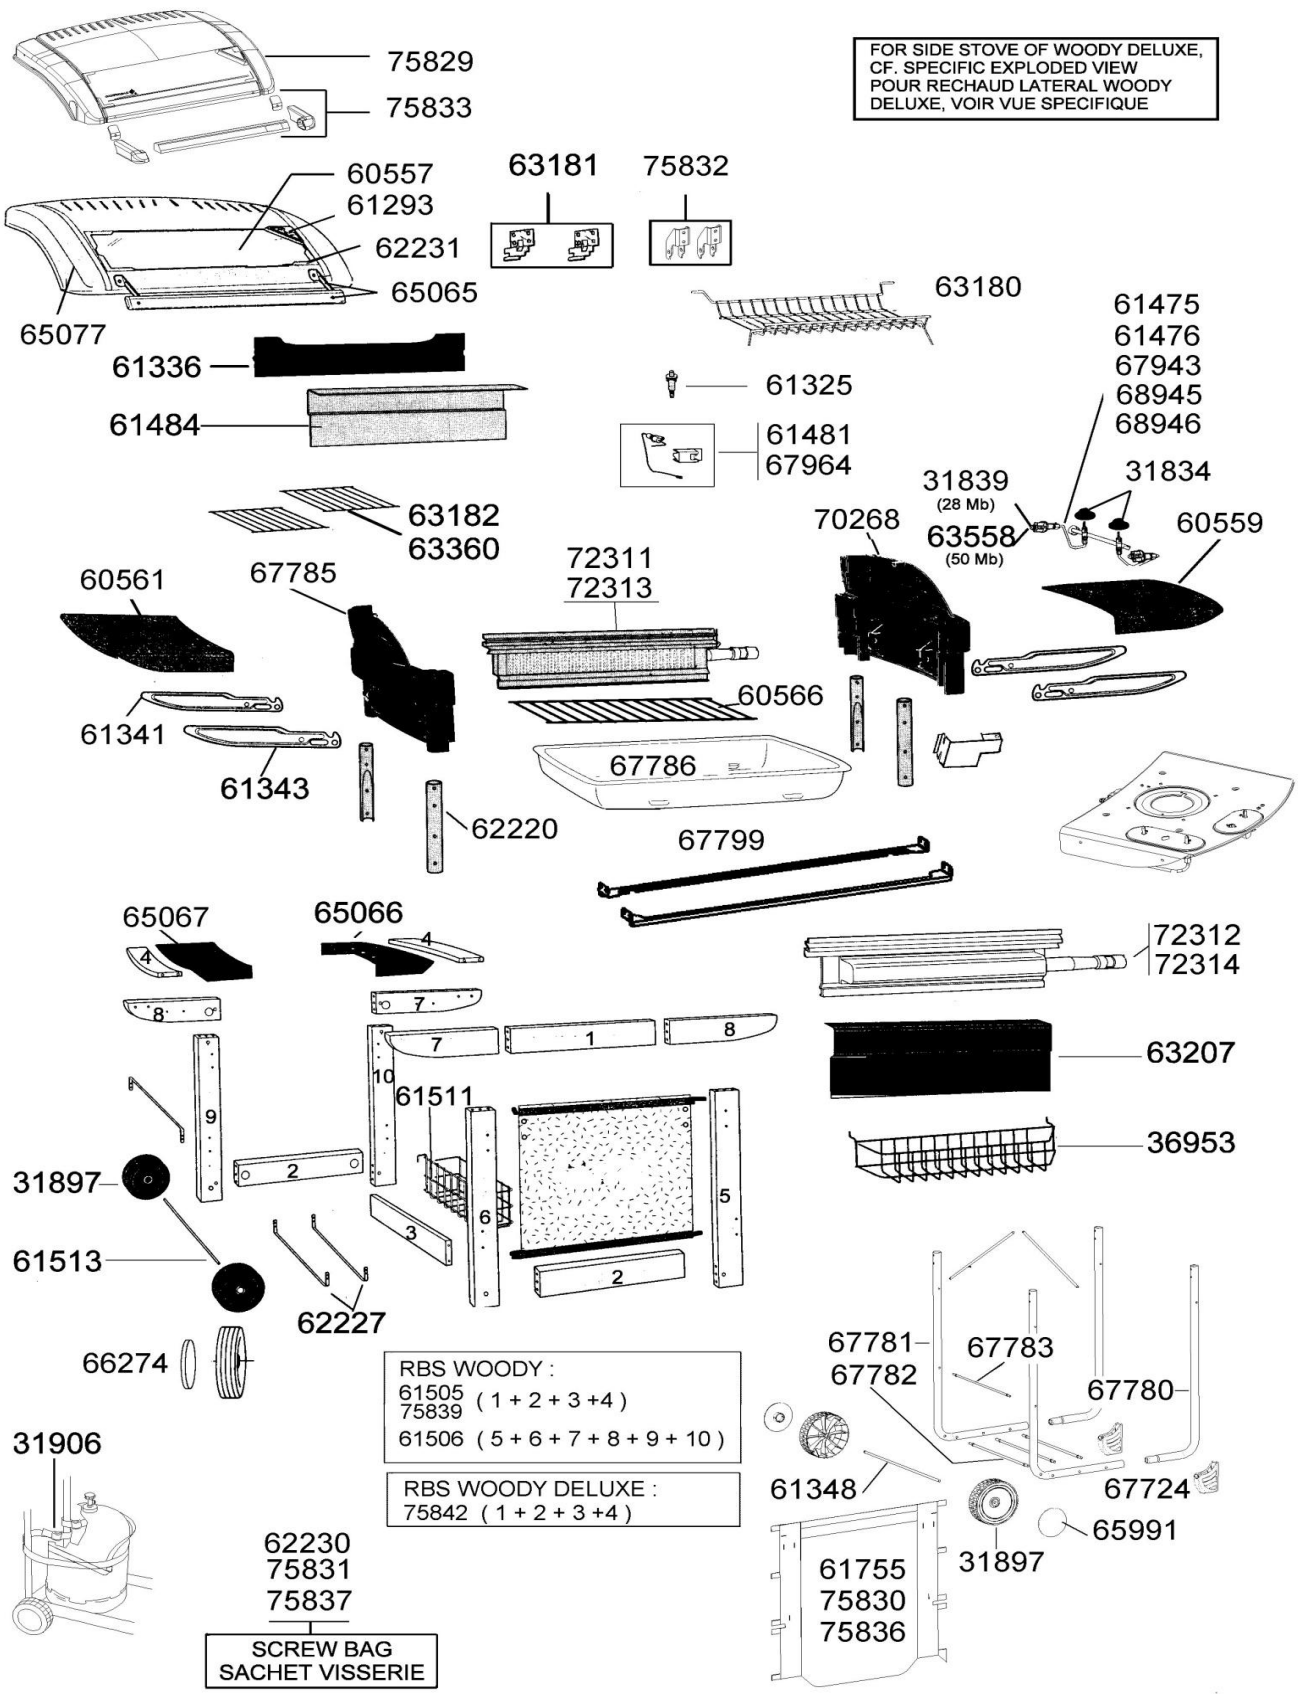

RBS WOODY :
61505 (1 + 2 + 3 + 4)
75839
61506 (5 + 6 + 7 + 8 + 9 + 10)

RBS WOODY DELUXE :
75842 (1 + 2 + 3 + 4)

BARBECUES : RBS CLASSIC - RBS WOODY & RBS WOODY DELUXE

REF.	POINTS	GB - DESIGNATIONS	DESIGNATIONS - F	Classic	Woody	Woody Deluxe
31834	30	FRONT PANEL KNOB (X2)	VOLANT DE CONSOLE (X2)	X	X	X
31839	30	JET	INJECTEUR	X	X	X
31897	50	WHEEL DIAMETER 175 (X 1)	ROUE DIAMETRE 175 (X 1)	X	X	X
31906	30	CYLINDER STRAP	SANGLE BOUTEILLE	X	X	X
36953	100	FRONT BASKET	PANIER FRONTAL	X		
60557	150	GLASS +(SUPPORT X4)	VITRE + (EQUERRE X4)	X	X	X
60559	120	RIGHT GREY SHELF	ETAGERE DROITE GRISE	X		
60561	120	LEFT GREY SHELF	ETAGERE GAUCHE GRISE	X		
60566	90	LAVA ROCK GRATE	GRILLE PIERRE DE LAVE	X	X	X
61293	65	ANGULAR THERMOMETER	THERMOMETRE D'ANGLE	X	X	X
61325	83	DOUBLE IGNITOR	PIEZO DOUBLE	X	X	X
61336	95	WINDSHIELD CENTRAL	PARE-VENT CENTRAL	X	X	X
61341	70	LEFT GREY SUPPORT SHELF	SUPPORT ETAGERE GAUCHE GRIS	X		
61343	70	RIGHT GREY SUPPORT SHELF	SUPPORT ETAGERE DROIT GRIS	X		
61348	35	WHEEL AXLE	AXE DE ROUE	X		
61475	250	COMPLETE GAS PIPE 28 MB 1/2"	TUBULURE COMPLETE 28 MB 1/2"	X	X	
61476	250	COMPLETE GAS PIPE 50 MB 1/4"(D)	TUBULURE COMPLETE 50 MB 1/4"(D)	X	X	X
61481	50	ELECTRODE ROUND SOCKET + SUPPORT	ELECTRODE COSSE RONDE + SUPPORT	X	X	X
61484	110	FRONT OR REAR PANEL	TOLE AVANT OU ARRIERE	X	X	X
61505	450	1/2 BEECH CARRIAGE-SMALL PARTS	1/2 CHARIOT BOIS (PM) HETRE		X	
61506	450	1/2 BEECH CARRIAGE-LARGE PARTS	1/2 CHARIOT BOIS (GM) HETRE		X	
61511	110	SIDE BASKET	PANIER LATERAL		X	X
61513	35	AXIS WHEEL - WOODY	AXE DE ROUE - WOODY		X	X
61755	100	GREY/YELLOW COVER	JUPE TEXTILE GRISE/JAUNE	X		
62220	135	VAT SUPPORT BARS(X4)	SUPPORT CUVE (X4)		X	X
62227	80	WIRE CROSSPIECES(X3)	TRAVERSE FIL (X3)		X	X
62230	100	SCREW BAG FULL CARRIAGE	SACHET VISSERIE CHARIOT BOIS		X	X
62231	60	GLASS SQUARE SUPPORT (X4)	EQUERRE VITRE (X4)	X	X	X
63180	110	ARTICULATED WARMING GRATE	GRILLE DE MIJOTAGE ARTICULEE	X	X	X
63181	80	HINGES SET (X2)	ENSEMBLE CHARNIERES(X2)	X	X	X
63182	110	ENAMELLED 1/2 COOKING GRID	1/2 GRILLE CUISSON EMAILLEE	X	X	X
63207	100	FRONT PANEL WITH SERIGRAPHY	FACADE SERIGRAPHIEE	X		
63360	80	HALF COOKING CHROMED GRID	DEMI GRILLE CUISSON CHROME	X		
63558	30	JET	INJECTEUR	X	X	X
65065	85	WOODEN FRONT HANDLE+ SUPPORTS	POIGNEE FRONTALE BOIS + SUPPORTS	X	X	X
65066	100	RIGHT SHELF - SILVER (MOD. PIEZO)	ETAGERE DROITE- ARGENT (MOD. PIEZO)		X	X
65067	100	LEFT SHELF - SILVER	ETAGERE GAUCHE - ARGENT		X	X
65077	220	LID	COUVERCLE	X	X	X
65991	30	HUB CAP	ENJOLIVEUR DE ROUE	X		
66274	30	BROWN HUB CAP	ENJOLIVEUR MARRON		X	X
67724	30	FOOT	PIED	X		
67780	100	RIGHT L TUBE	TUBE L DROIT	X		
67781	100	LEFT L TUBE	TUBE L GAUCHE	X		
67782	40	CYLINDER WIRE	FIL PORTE BOUTEILLE	X		
67783	30	CYLINDER STOP WIRE	FIL ARRET BOUTEILLE	X		
67785	240	LEFT FLANK	FLASQUE GAUCHE	X	X	X
67786	130	BASE BOTTOM	FOND DE CUVE	X	X	X
67799	60	RAILS (X 2)	RAILS (X 2)	X	X	X
67943	350	SIDE STOVE PIPE 28 MB 1/2"(Fr)	TUBULURE RECHAUD LATERAL 28MB 1/2"(Fr)			X
67964	50	ELECTRODE FLAT SOCKET LONG WIRE&HOLDER	ELECTRODE FIL LONG COSSE PLATE&SUPPORT	X	X	X
68945	300	28 MB GAS PIPE WITH EXPORT NOZZLE	TUBULURE 28 MB -ABOUT EXPORT	X	X	