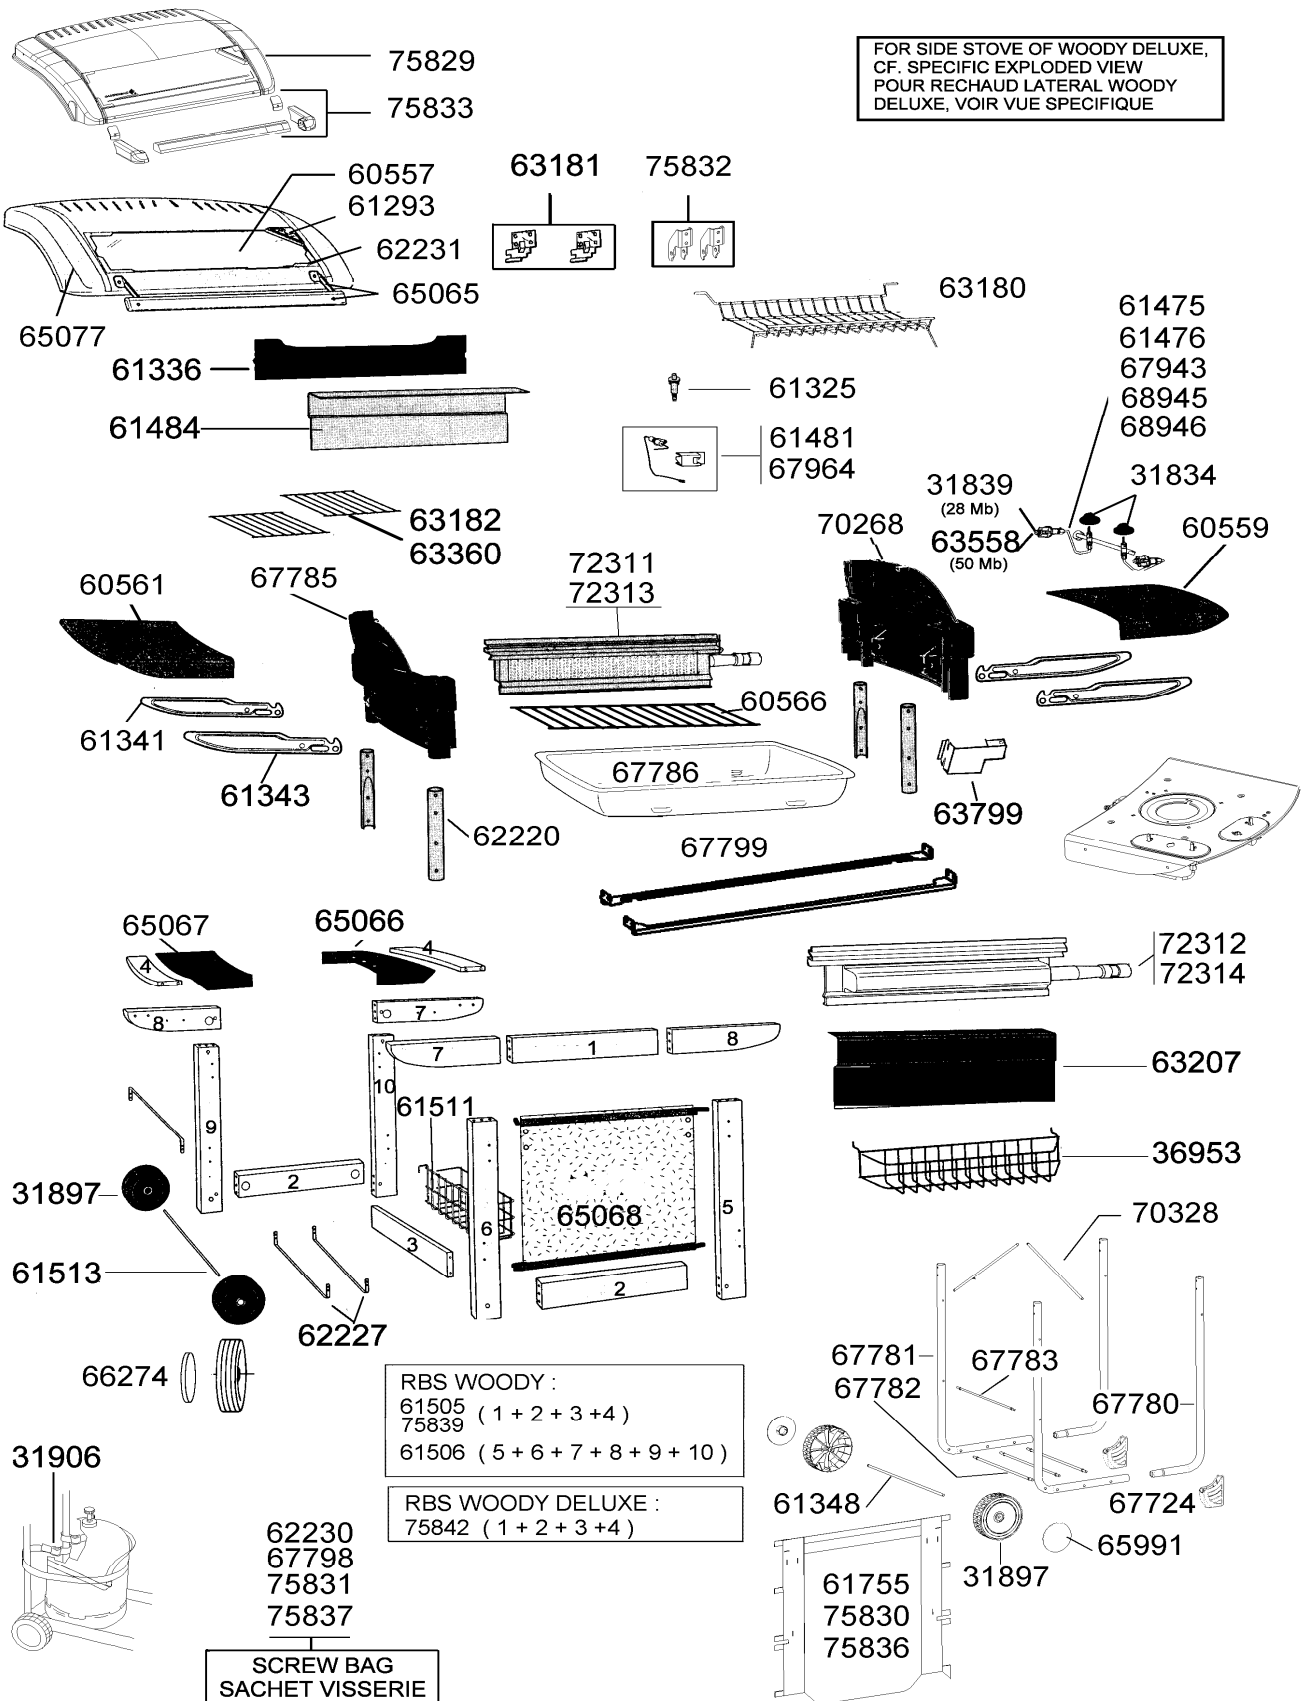

BARBECUES : RBS CLASSIC - RBS WOODY & RBS WOODY DELUXE

FOR SIDE STOVE OF WOODY DELUXE,
CF. SPECIFIC EXPLODED VIEW
POUR RECHAUD LATERAL WOODY
DELUXE, VOIR VUE SPECIFIQUE

RBS WOODY :
61505 (1 + 2 + 3 + 4)
75839
61506 (5 + 6 + 7 + 8 + 9 + 10)

RBS WOODY DELUXE :
75842 (1 + 2 + 3 + 4)

62230
67798
75831
75837

SCREW BAG
SACHET VISSERIE