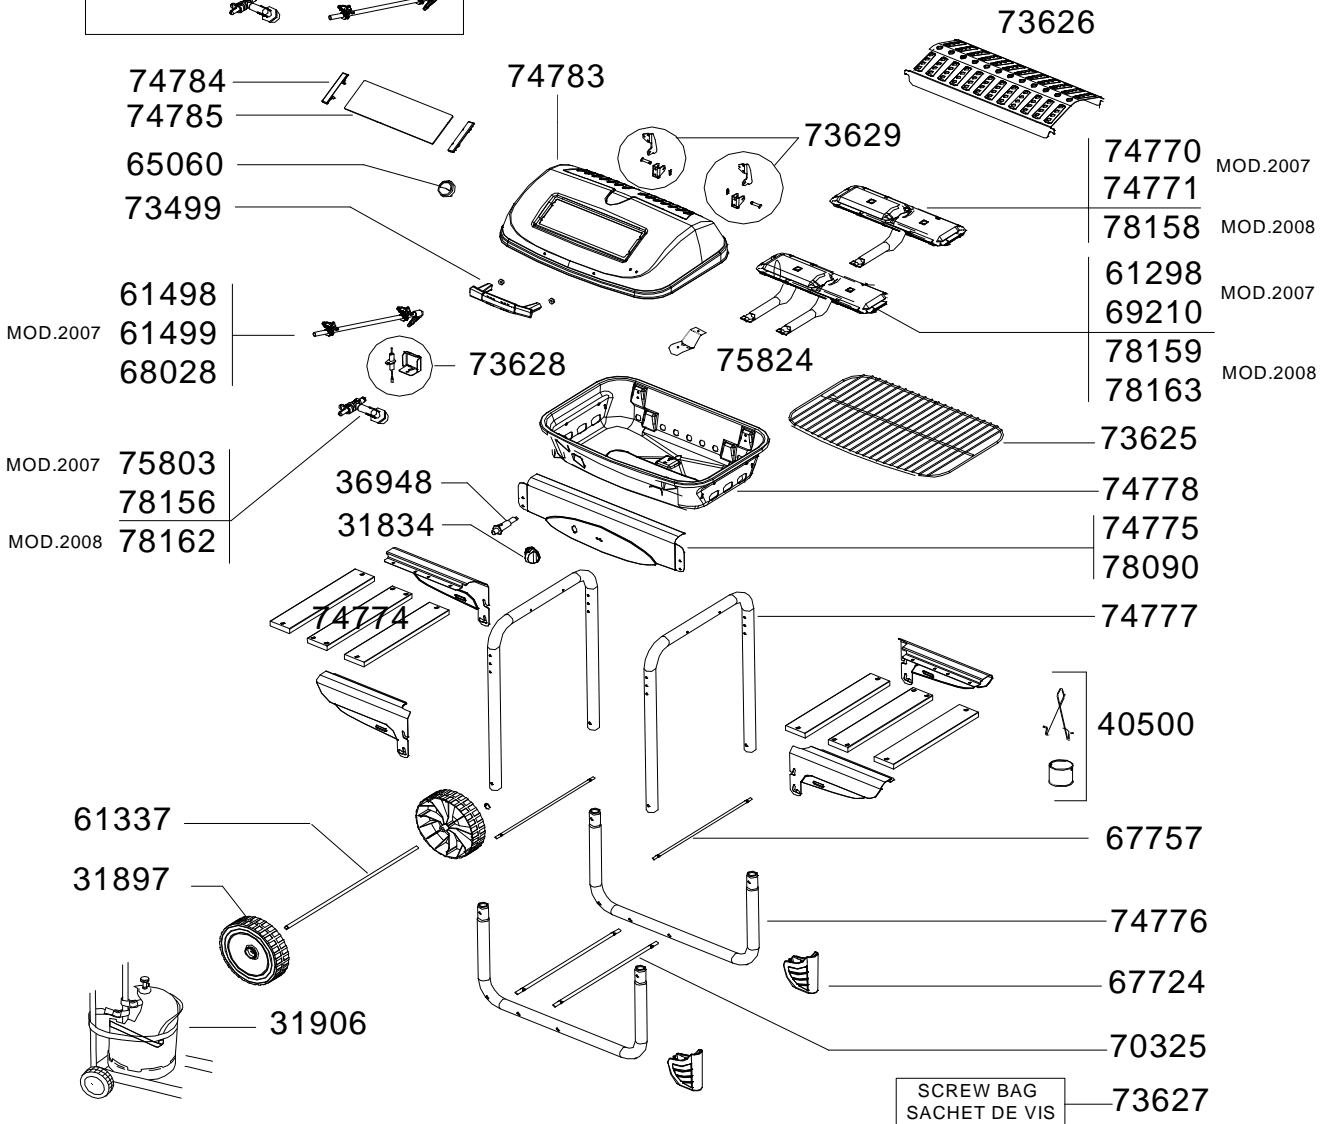

BARBECUES PRIMERO - PRIMERO CLASSIC & CLASSIC DUO

PRIMERO

PRIMERO CLASSIC

PRIMERO CLASSIC DUO

Jets / Injecteurs :
 28 mb : 63558 - 75802
 50 mb : 66340

BARBECUES PRIMERO - PRIMERO CLASSIC & CLASSIC DUO

REF.	POINTS	GB - DESIGNATIONS	DESIGNATIONS - F -	PRIMERO	PRIMERO CLASSIC	PRIMERO CLASSIC DUO
31834	30	FRONT PANEL KNOB (X2)	VOLANT DE CONSOLE (X2)	X	X	X
31897	50	WHEEL DIAMETER 175 (X 1)	ROUE DIAMETRE 175 (X 1)	X	X	X
31906	30	CYLINDER STRAP	SANGLE BOUTEILLE	X	X	X
36948	60	SIMPLE IGNITER	PIEZO SIMPLE	X	X	X
40500	40	GREASE CAN + WIRE	BOITE A GRAISSE + FIL	X	X	X
61298	165	BURNER 28 Mb	BRULEUR 28 Mb			X
61337	30	AXLE WHEEL	AXE DE ROUE	X	X	X
61498	150	GAS PIPE 28 MB- 1/2"	TUBULURE COMPLETE 28MB -1/2"			X
61499	150	GAS PIPE 50 MB- 1/4"	TUBULURE COMPLETE 50MB-1/4"			X
63558	30	JET	INJECTEUR			X
65060	50	THERMOMETER	THERMOMETRE		X	X
66340	30	JET	INJECTEUR			X
67724	30	FOOT	PIED	X	X	X
67757	30	CYLINDER STOP WIRE	FIL ARRET BOUTEILLE	X	X	X
68028	150	GAS PIPE 28 MBAR - EXPORT NOZZLE	TUBULURE 28 MBAR - ABOUT EXPORT			X
69210	150	BURNER 50 MBAR	BRULEUR 50 MBAR			X
70325	70	CYLINDER WIRE (x 3)	FILS SUPPORT BOUTEILLE (x 3)	X	X	X
73499	60	HANDLE	POIGNEE	X	X	X
73625	90	COOKING GRID	GRILLE DE CUISSON	X	X	X
73626	70	BURNER TENT	TENTE PROTEGE BRULEUR	X	X	X
73627	90	SCREW BAG	SACHET DE VIS	X	X	X
73628	50	ELECTRODE + HOLDER	ELECTRODE + CACHE ELECTRODE	X	X	X
73629	60	LID HINGES	ENSEMBLE CHARNIERES COUVERCLE	X	X	X
74770	80	BURNER 28 MBAR	BRULEUR 28 MBAR	X	X	
74771	80	BURNER 50 MBAR	BRULEUR 50 MBAR	X	X	
74774	70	SET OF 3 PLANKS	JEU DE 3 LATTES	X	X	X
74775	80	FRONT PANEL	CONSOLE	X	X	
74776	90	LOWER TUBE	TUBE INFERIEUR	X	X	X
74777	90	UPPER U TUBE	TUBE U SUPERIEUR	X	X	X
74778	190	BASE	CUVE	X	X	X
74783	220	LID	COUVERCLE		X	X
74784	40	GLASS HOLDER (x 2)	SUPPORT VITRE (x 2)		X	X
74785	70	GLASS (+ HOLDER X 2)	VITRE (+SUPPORT X 2)		X	X
75802	30	JET	INJECTEUR	X	X	
75803	100	TAP 28 MBAR 1/4"-CH (MOD.2007)	ROBINET 28 MBAR 1/4"-CH (MOD.2007)	X	X	
75824	30	BURNER BRACKET	PONTET BRULEUR	X	X	
78090	100	CONTROL PANEL	CONSOLE			X
78156	100	TAP 28 MB - ABOUT EXPORT (MOD 2008)	ROBINET 28 MB - ABOUT EXPORT (MOD 2008)	X	X	
78158	150	BURNER 28 MBAR & 50 MBAR (MOD 2008)	BRULEUR 28 MBAR & 50 MBAR (MOD 2008)	X	X	
78159	150	BURNER 50 MB (MOD 2008)	BRULEUR 50 MB (MOD 2008)			X
78162	110	TAP 28 MB 1/4" - CH (MOD.2008)	ROBINET 28 MB 1/4" - CH (MOD.2008)	X	X	
78163	150	BURNER 28 MBAR (MOD 2008)	BRULEUR 28 MBAR (MOD 2008)			X
74787	90	PACKAGING	EMBALLAGE			X