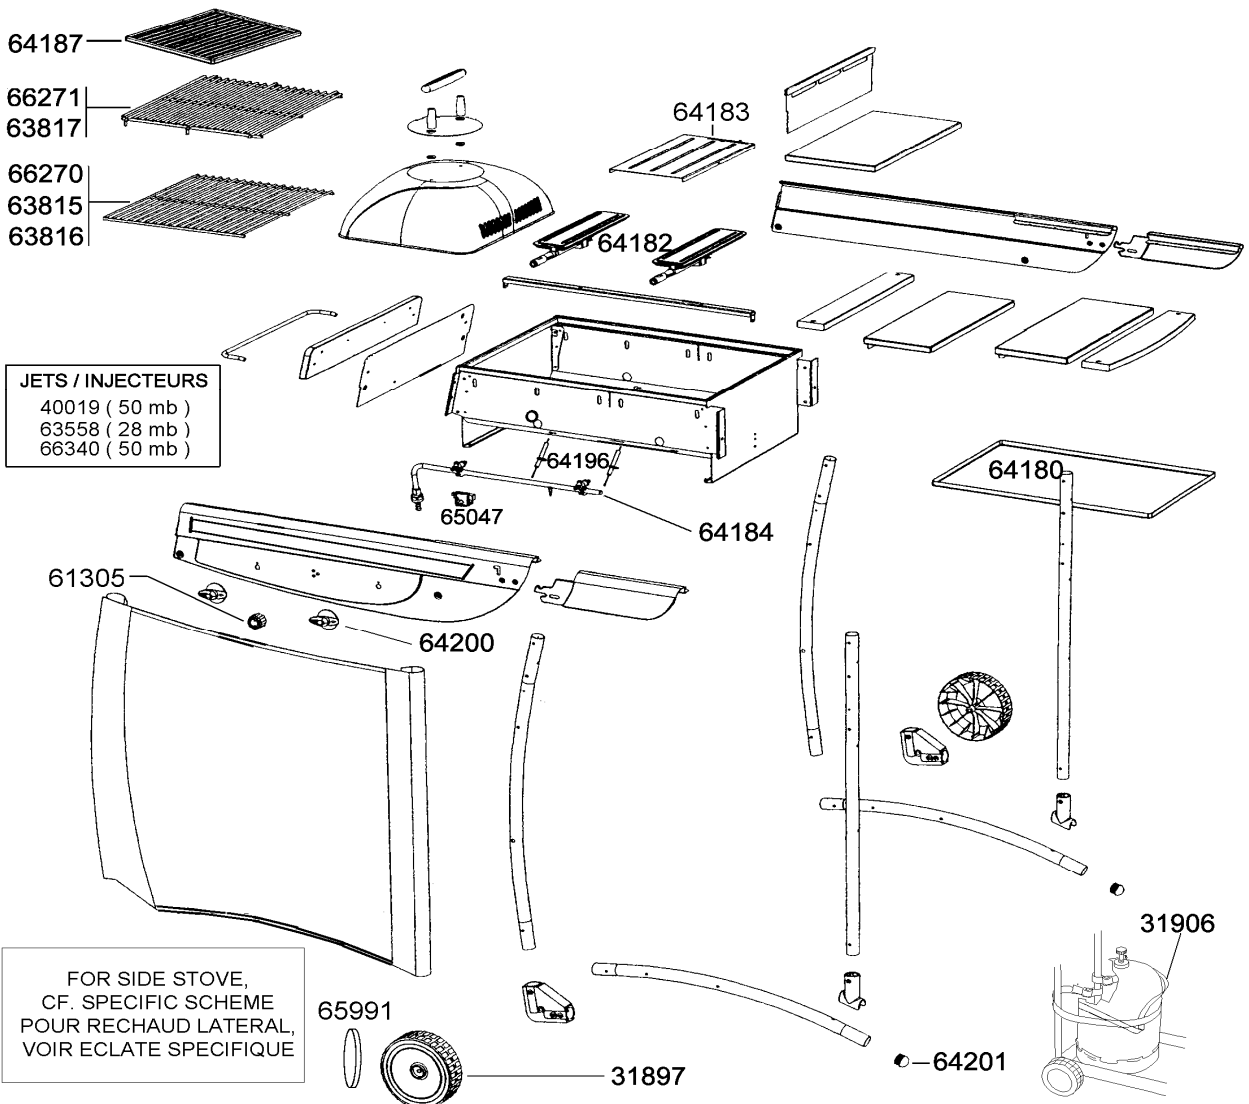

# BARBECUES HACIENDA

REF.	POINTS	GB - DESIGNATIONS	DESIGNATIONS - F -	CLASSIC	SUPER	DELUXE
31897	50	WHEEL DIAMETER 175 (X 1)	ROUE DIAMETRE 175 (X 1)	X	X	X
31906	30	CYLINDER STRAP	SANGLE BOUTEILLE	X	X	X
40019	50	JET	INJECTEUR	X	X	X
61305	30	KNOB	VOLANT	X	X	X
63558	30	JET	INJECTEUR	X	X	X
63815	90	CHROMED COOKING GRID	GRILLE DE CUISSON CHROMEE	X	X	
63816	110	ENAMELLED COOKING GRID	GRILLE DE CUISSON EMAILLEE			X
63817	80	LAVA ROCK GRID	GRILLE PIERRE DE LAVE	X	X	X
64180	70	DRIPPING PAN	PLATEAU RAMASSE GOUTTE	X	X	X
64182	150	BURNER	BRULEUR	X	X	X
64183	50	BURNER SHIELD	ECRAN DE BRULEUR	X	X	X
64184	200	GAS PIPE 28 MBAR 1/2"	TUBULURE GAZ 28 MBAR 1/2"	X	X	
64187	200	CAST IRON GRID	GRILLE FONTE	X		
64196	45	ELECTRODE	ELECTRODE	X	X	X
64200	30	KNOBS (X 2)	VOLANTS (X2)	X	X	X
64201	30	STOPPERS(X2) FOR CARRIAGE TUBE	BOUCHONS (X2) TUBE CHARIOT	X	X	X
65047	90	ROTARY PIEZO	PIEZO ROTATIF	X	X	X
65991	30	HUB CAP	ENJOLIVEUR DE ROUE	X	X	X
66270	60	SMALL CHROMED COOKING GRID	PETITE GRILLE CUISSON CHROMEE	X		
66271	70	SMALL LAVA ROCK GRID	PETITE GRILLE PIERRES LAVE	X		
66340	30	JET	INJECTEUR	X	X	X
	<b>O</b>	<b>POUR RECHAUD LATERAL VOIR ECLATE RECHAUD HACIENDA FOR SIDE STOVE SEE SIDE STOVE SCHEME OF HACIENDA</b>				X