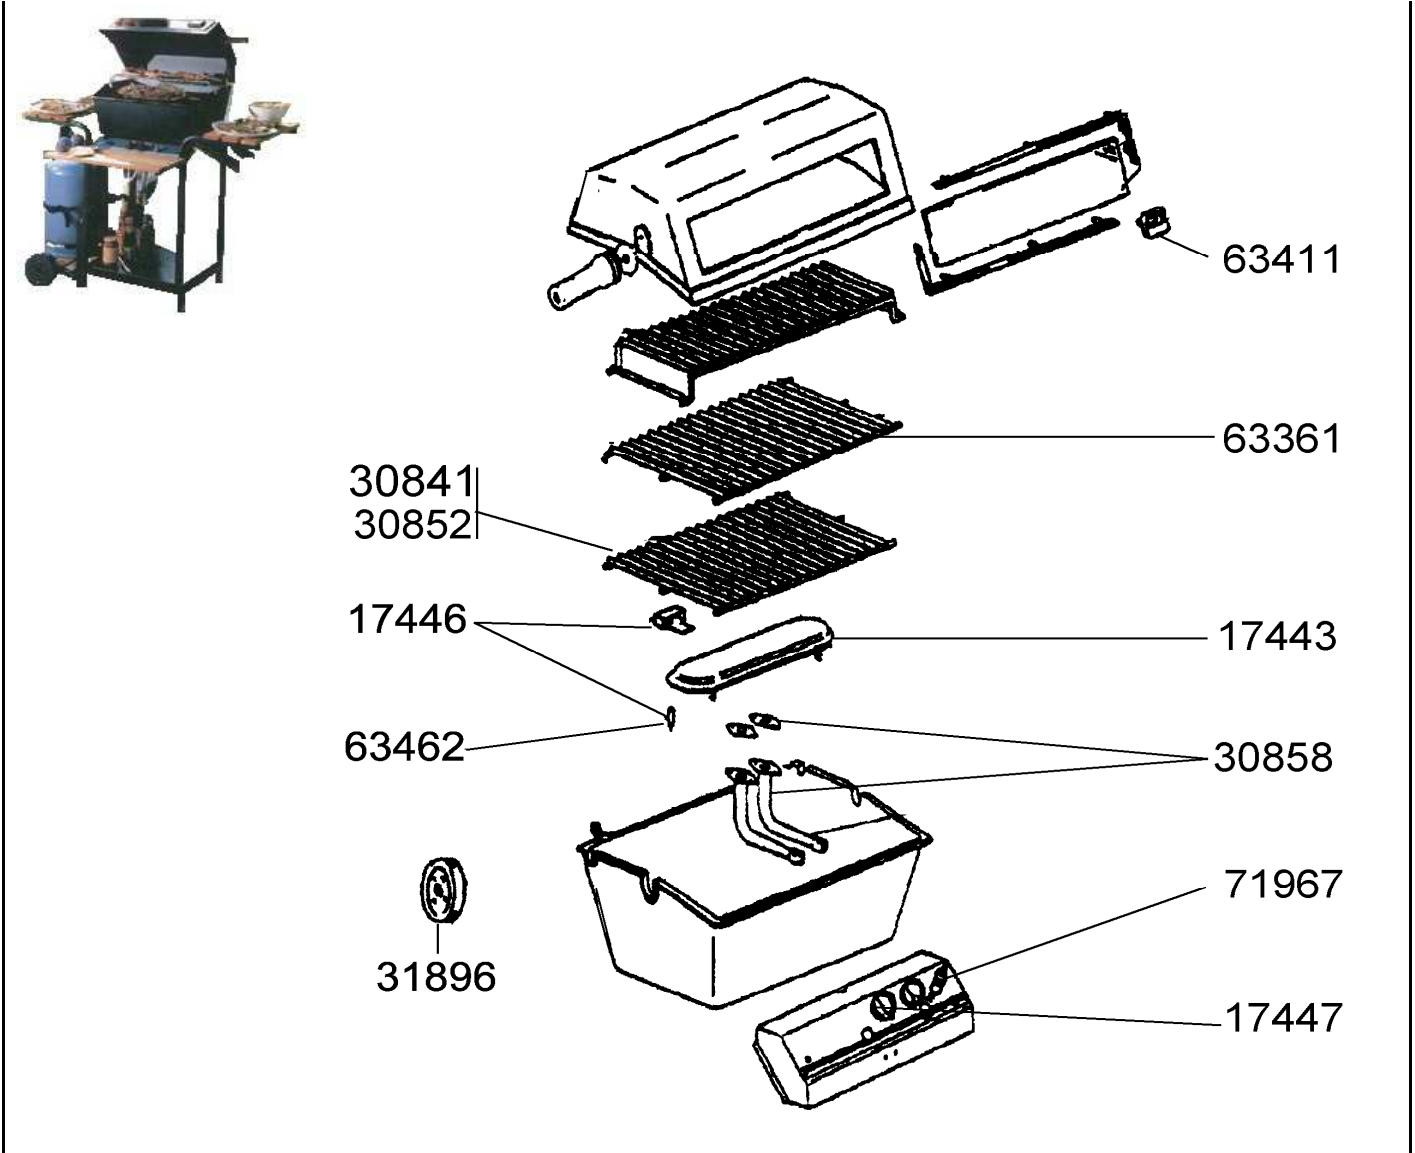

BARBECUES GRILS 9000 & 9000-3

Folding tables / Tablettes rabattables

REF.	POINTS	GB DESIGNATIONS	DESIGNATIONS F	GRIL 9000	GRIL 9000-3
17443	320	BURNER	BRULEUR	X	
17446	120	ELECTRODE + FIXATION	ELECTRODE+FIXATION	X	X
17447	50	KNOB (X2)	VOLANT (X2)	X	X
30841	120	LAVA ROCK GRID	GRILLE PIERRE DE LAVE	X	
30852	115	LAVA ROCK GRATE	GRILLE PIERRE DE LAVE		X
30858	200	VENTURI (X2)	VENTURI (X2)		X
31896	50	WHEEL DIAMETER 150 (X 1)	ROUE DIAMETRE 150 (X 1)	X	X
63361	120	COOKING GRID	GRILLE DE CUISSON	X	X
63411	60	THERMOMETER	THERMOMETRE	X	
63462	25	ELECTRODE	ELECTRODE	X	X
71967	85	PIEZO (+ NUT)	PIEZO (+ ECROU)	X	X