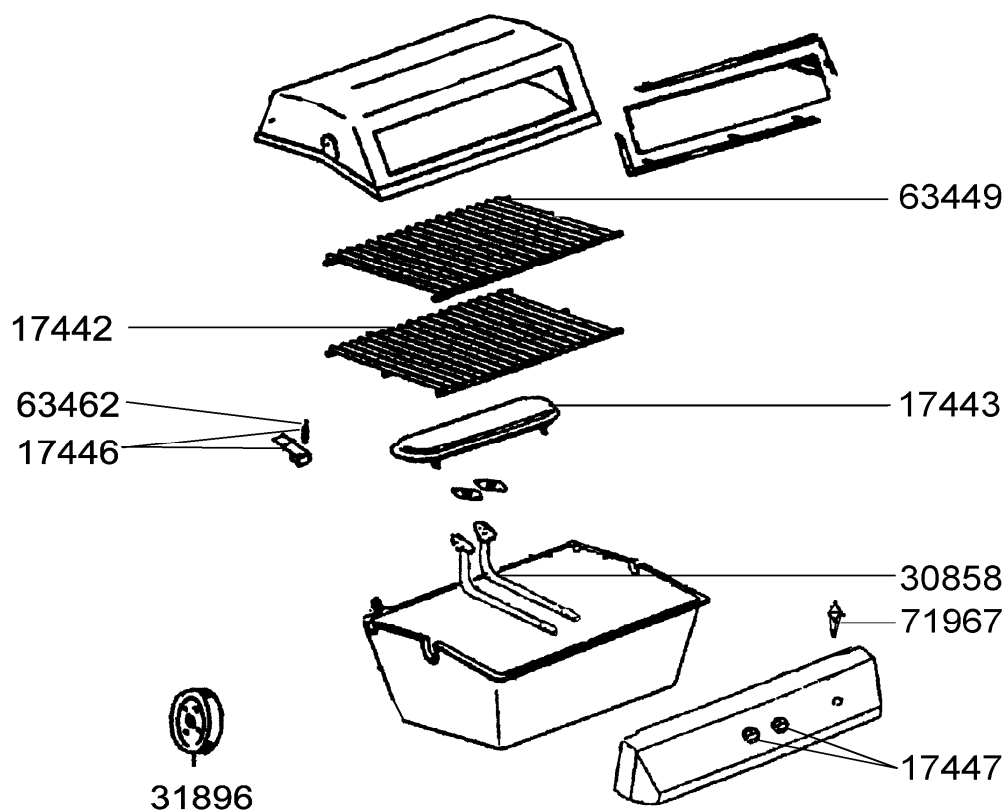

BARBECUES GRIL 7000 & 8000

Folding shelf / Tablettes rabattables

REF.	POINTS	GB DESIGNATIONS	DESIGNATIONS F	GRIL 7000	GRIL 8000
17442	200	LAVA ROCK GRATE	GRILLE PIERRES DE LAVE	X	X
17443	320	BURNER	BRULEUR	X	
17446	120	ELECTRODE + FIXATION	ELECTRODE+FIXATION	X	X
17447	50	KNOB (X2)	VOLANT (X2)	X	X
30858	200	VENTURI (X2)	VENTURI (X2)		X
31896	50	WHEEL DIAMETER 150 (X 1)	ROUE DIAMETRE 150 (X 1)	X	X
63449	120	COOKING GRID	GRILLE CUISSON	X	X
71967	85	PIEZO (+ NUT)	PIEZO (+ ECROU)	X	X
63462	25	ELECTRODE	ELECTRODE	X	X