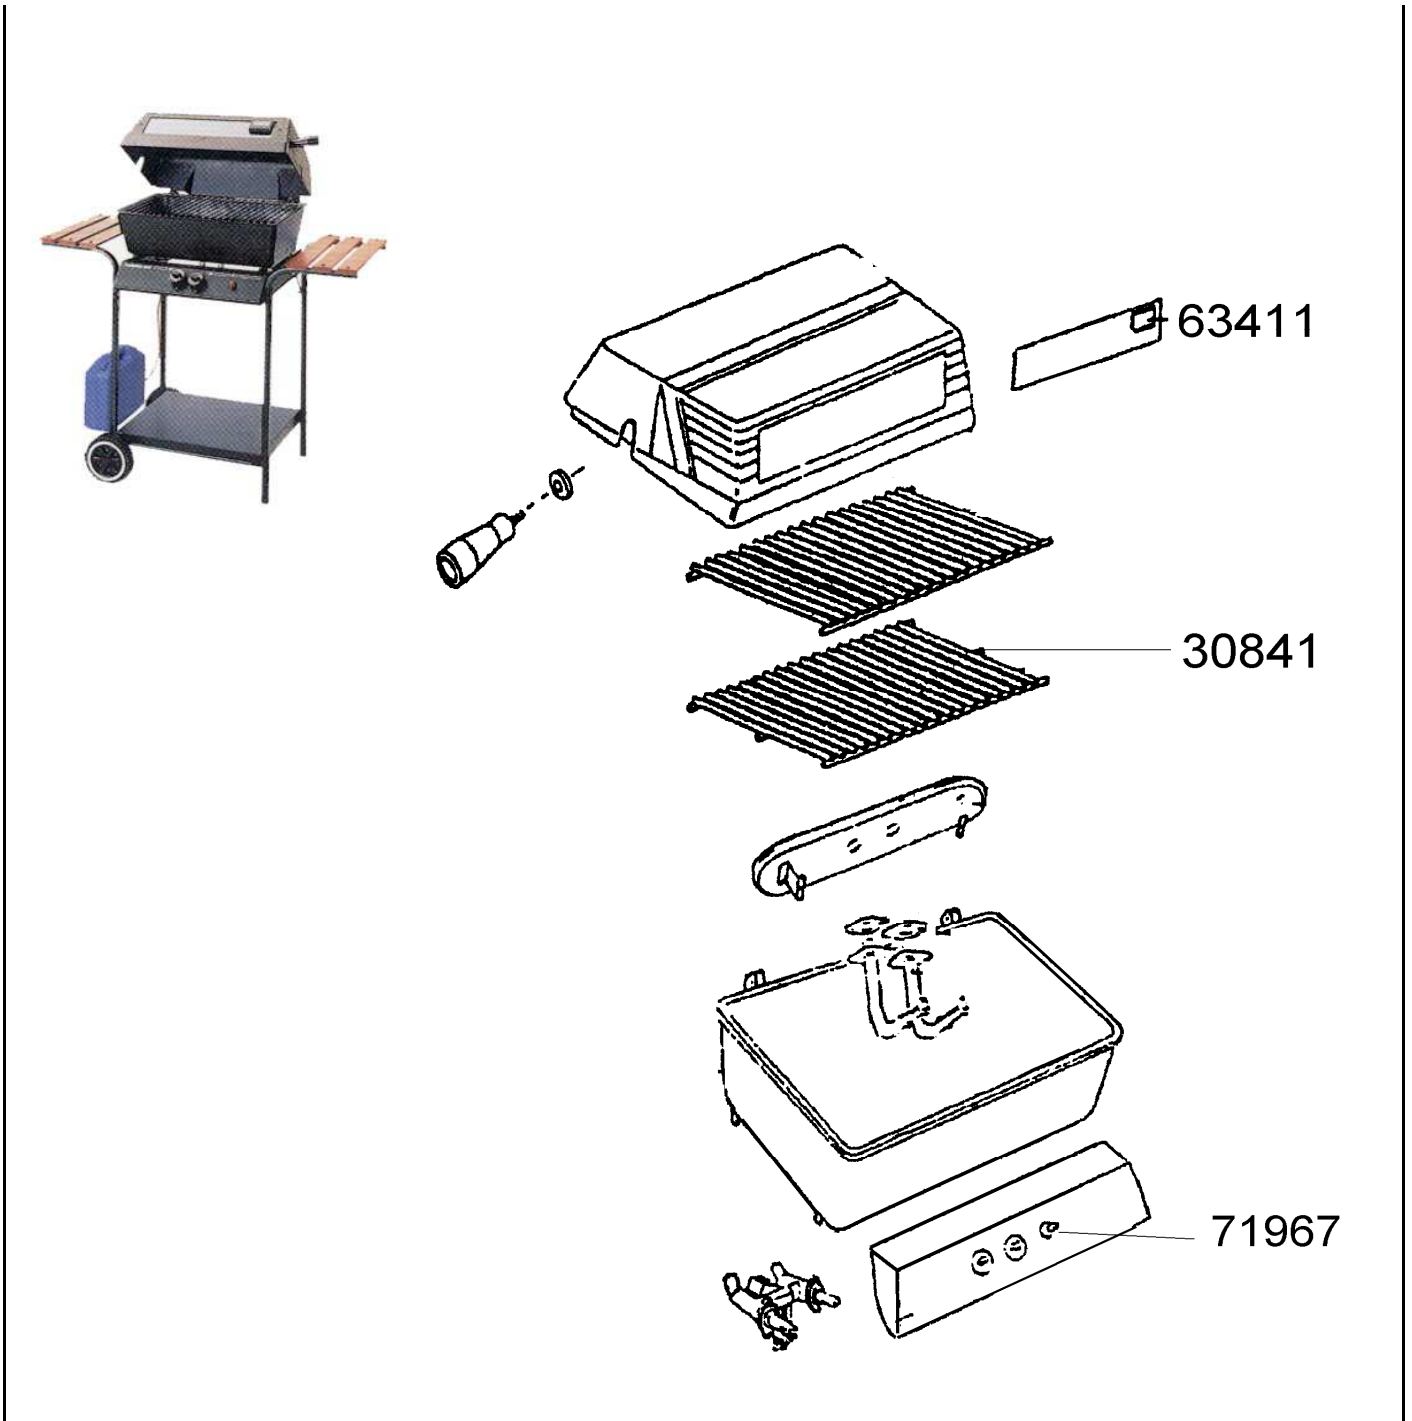

BARBECUE GRIL 6000 & 6000 (1994)

REF.	POINTS	GB DESIGNATIONS	DESIGNATIONS F
30841	120	LAVA ROCK GRID	GRILLE PIERRE DE LAVE
63411	60	THERMOMETER	THERMOMETRE
71967	85	PIEZO (+ NUT)	PIEZO (+ ECROU)