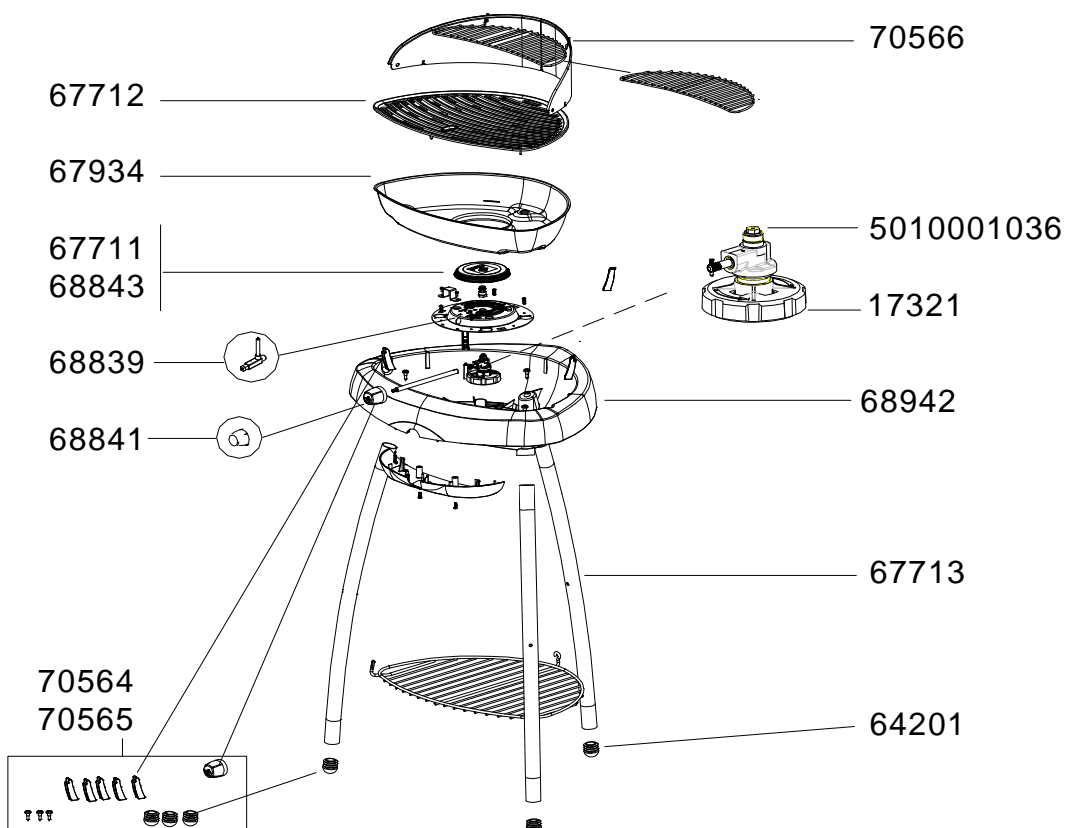

# GRILLADERO - PLUS - PIEZO (CV 470)

REF.	POINTS	GB DESIGNATIONS	DESIGNATIONS F	CV470	PLUS	CV PIEZO
17321	50	CONNECTION KNOB	PINCE D'ACCROCHAGE	X	X	X
64201	30	STOPPERS(X2) FOR CARRIAGE TUBE	BOUCHONS (X2) TUBE CHARIOT	X	X	X
67711	100	BURNER	BRULEUR	X	X	X
67712	200	GRILL	PLAQUE GRILL	X	X	X
67713	70	FOOT	PIED	X	X	X
67934	200	WATER TANK	BAC A EAU	X	X	X
68839	60	PIEZO + ELECTRODE	PIEZO + ELECTRODE			X
68841	40	KNOB	VOLANT	X	X	
68843	100	PIEZO BURNER	BRULEUR PIEZO			X
68942	140	BASE	CUVE	X	X	X
70288	85	GRILLADERO COVER	HOUSSE GRILLADERO	X	X	X
70564	70	SCREW BAG	SACHET DE VISSERIE	X	X	
70565	70	SCREW BAG	SACHET DE VISSERIE			X
70566	90	WINDSHIELD	PARE-VENT		X	X
5010001036	50	JET	INJECTEUR	X	X	X