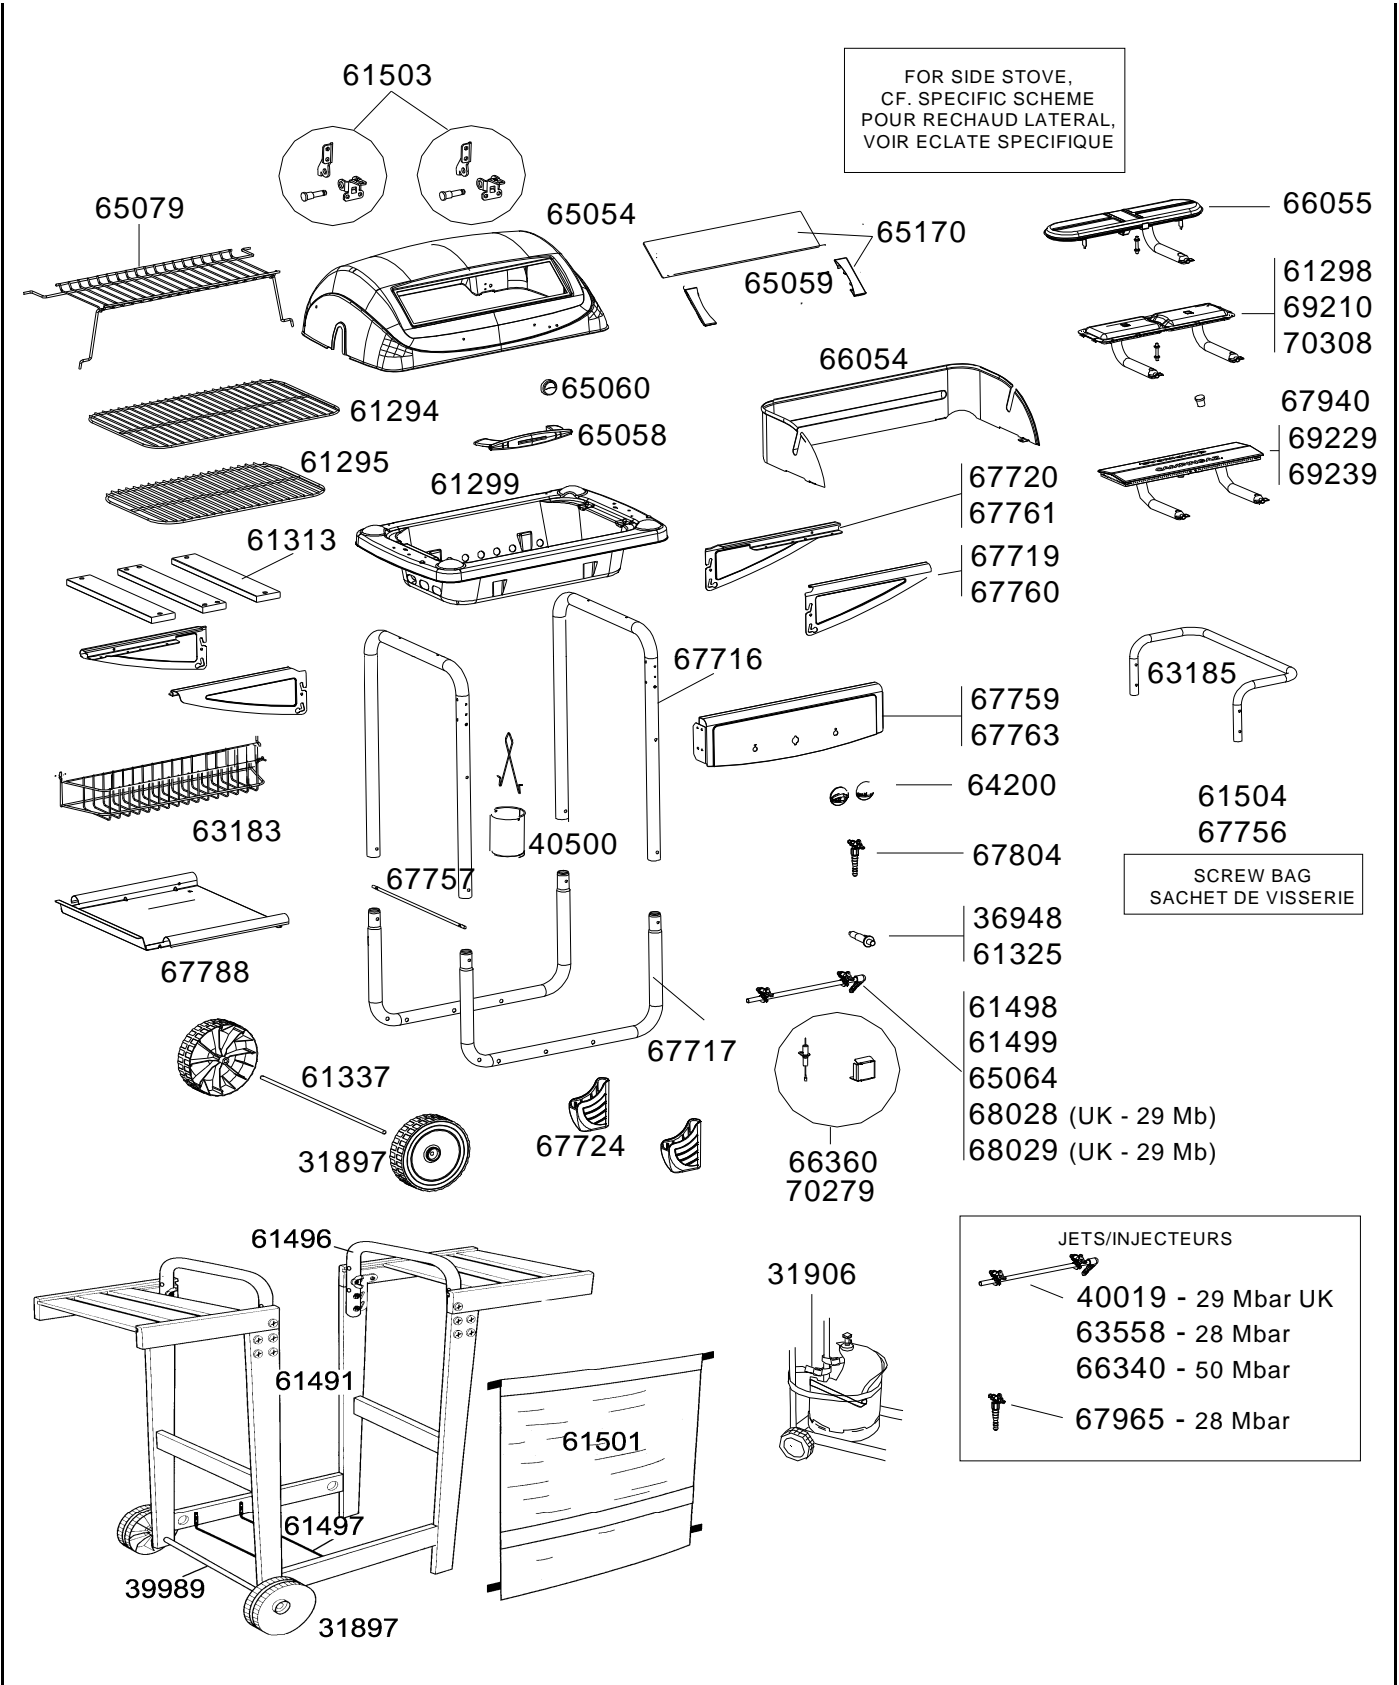

**BARBECUES EXPERT COMPACT -
CLASSIC - PLUS - EXPERT - TRADITION
- DELUXE - WOODY
MOD. 2002/03**

**BARBECUES EXPERT COMPACT -
CLASSIC - PLUS - EXPERT -TRADITION -
DELUXE - WOODY
MOD. 2002/03**

REF.	POINTS	GB DESIGNATIONS	DESIGNATIONS F	COMPACT	CLASSIC	PLUS	TRADITION	EXPERT	DELUXE	WOODY
31897	50	WHEEL DIAMETER 175 (X 1)	ROUE DIAMETRE 175 (X 1)	X	X	X	X	X	X	X
31906	30	CYLINDER STRAP	SANGLE BOUTEILLE	X	X	X	X	X	X	X
36948	60	SIMPLE IGNITER	PIEZO SIMPLE	X	X	X	X	X		X
39989	50	WHEEL AXIS	AXE DE ROUE							X
40019	50	JET	INJECTEUR					X	X	
40500	40	GREASE CAN + WIRE	BOITE A GRAISSE + FIL	X	X	X	X	X	X	X
61294	120	NICKEL CHROME COOKING GRATE	GRILLE DE CUISSON CHROMEE	X	X	X	X	X	X	X
61295	90	LAVA ROCK GRATE	GRILLE PIERRE DE LAVE	X	X	X	X	X	X	X
61298	165	BURNER 28 Mb	BRULEUR 28 Mb					X	X	X
61299	295	BOTTOM	CUVE	X	X	X	X	X	X	X
61313	80	SET OF 3 PLANKS	JEU DE 3 LATTES		X	X	X	X	X	
61325	83	DOUBLE IGNITOR	PIEZO DOUBLE						X	
61337	30	AXLE WHEEL	AXE DE ROUE	X	X	X	X	X	X	
61491	700	FULL WOOD CARRIAGE - BEECH	CHARIOT PREEMBALLE EN HETRE							X
61496	70	GREY "U" TUBE	TUBE EN "U" GRIS							X
61497	50	CYLINDER SUPPORT	SUPPORT BOUTEILLE							X
61498	150	GAS PIPE 28 MB- 1/2"	TUBULURE COMPLETE 28MB -1/2"					X		X
61499	150	GAS PIPE 50 MB- 1/4"	TUBULURE COMPLETE 50MB-1/4"					X		X
61501	100	YELLOW/BROWN CYLINDER COVER	JUPE CACHE BOUT.JAUNE/MARRON							X
61503	50	LID HINGE SET (X 2)	CHARNIERES+AXE x 2 COUVERCLE	X	X	X		X	X	X
61504	100	SCREW BAG FULL WOOD CARRIAGE	SACHET VISSERIE CHARIOT BOIS							X
63183	100	FRONTAL BASKET	PANIER FRONTAL						X	
63185	90	TUBE HANDLE COMPACT	POIGNEE TUBE COMPACT	X						
63558	30	JET	INJECTEUR					X	X	X
64200	30	KNOBS (X 2)	VOLANTS (X2)	X	X	X	X	X	X	X
65054	290	LID	COUVERCLE			X		X	X	X
65058	55	PLASTIC FRONT HANDLE	POIGNEE FRONTALE PLASTIQUE	X	X	X		X	X	X
65059	60	GLASS SQUARE (X 2)	EQUERRE MAINTIEN VITRE (X2)			X		X	X	X
65060	50	THERMOMETER	THERMOMETRE			X		X	X	X
65064	260	SIDE STOVE GAS PIPE 28MB 1/2"	TUBULURE RECHAUD LATERAL 28MB 1/2"						X	
65079	80	ARTICULATED WARMING GRID	GRILLE DE MIJOTAGE ARTICULEE						X	X
65170	100	GLASS (+ 2 SUPPORTS)	VITRE (+ 2 EQUERRES)			X		X	X	X
66054	160	WINDSHIELD	PAREVENT				X			
66055	135	BURNER	BRULEUR	X	X	X	X			
66340	30	JET	INJECTEUR					X	X	X
66360	50	ELECTRODE	ELECTRODE	X	X	X	X			
67716	90	UPPER U TUBE - GREY	TUBE U SUPERIEUR - GRIS	X	X	X	X	X	X	
67717	90	LOWER U TUBE - GREY	TUBE U INFERIEUR - GRIS	X	X	X	X	X	X	
67719	60	LEFT SHELF HOLDER - GREY	SUPPORT ETAGERE GAUCHE - GRIS		X	X	X			
67720	60	RIGHT SHELF HOLDER - GREY	SUPPORT ETAGERE DROIT - GRIS		X	X	X			
67724	30	FOOT	PIED	X	X	X	X	X	X	
67756	100	SCREW BAG	SACHET DE VISSERIE		X	X	X			
67757	30	CYLINDER STOP WIRE	FIL ARRET BOUTEILLE	X	X	X	X	X	X	
67759	90	SILVER FRONT PANEL	CONSOLE ARGENT					X	X	
67760	60	LEFT SHELF HOLDER - SILVER	SUPPORT ETAGERE GAUCHE - ARGENT					X	X	
67761	60	RIGHT SHELF HOLDER - SILVER	SUPPORT ETAGERE DROIT - ARGENT					X	X	
67763	100	GREY FRONT PANEL	CONSOLE GRISE							X
67788	110	GREY CYLINDER SUPPORT	SUPPORT DE RESERVOIR GRIS	X	X	X	X	X	X	
67804	120	TAP 28 MBAR - 1/2"	ROBINET 28 MBAR - 1/2"	X	X	X				
67940	30	SCREW (X 5) FOR BURNER	VIS (x 5) POUR BRULEUR	X	X	X	X	X	X	X
67965	30	JET	INJECTEUR	X	X	X	X			
68028	150	GAS PIPE 28 MBAR - EXPORT NOZZLE	TUBULURE 28 MBAR - ABOUT EXPORT					X