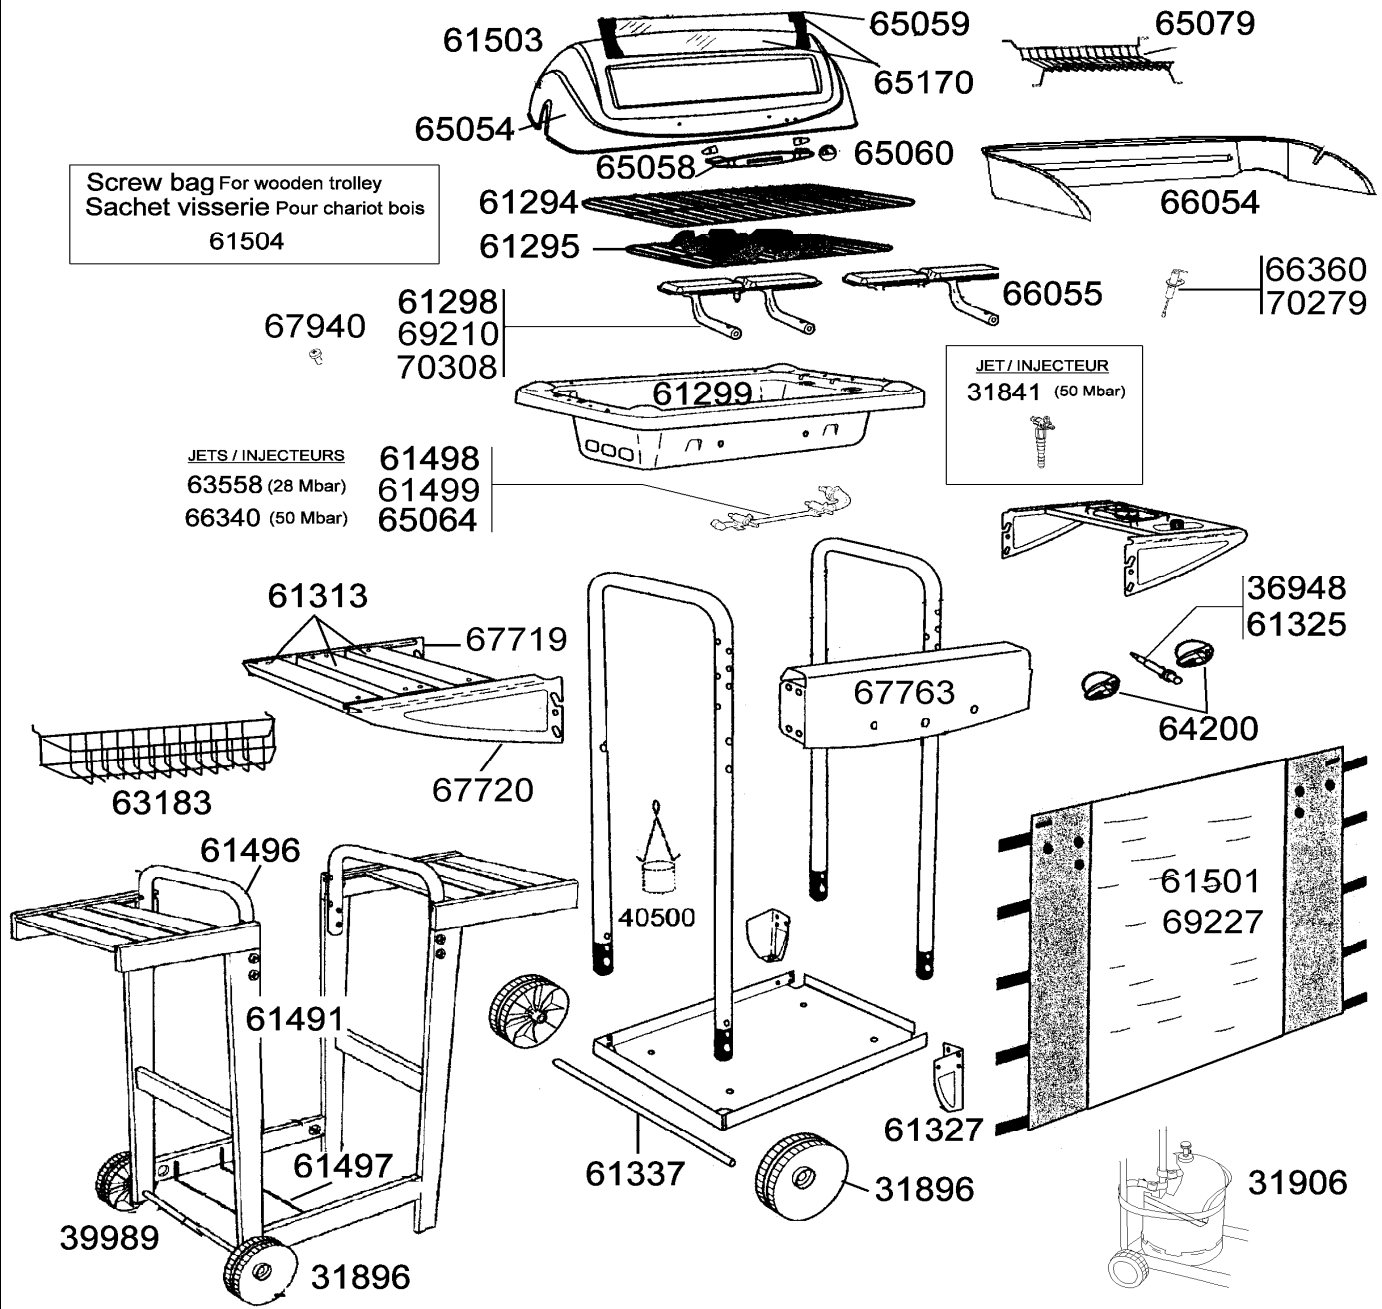

Screw bag For wooden trolley
Sachet visserie Pour chariot bois
61504

BARBECUES EXPERT - PLUS - DELUXE - WOODY - TRADITION - MOD.2000/01 & EASY

REF.	POINTS	GB - DESIGNATIONS	DESIGNATIONS - F -	EXPERT - EXPERT PLUS & EASY	EXPERT DELUXE	EXPERT TRADITION	EXPERT WOODY
31841	30	JET	INJECTEUR			X	
31896	50	WHEEL DIAMETER 150 (X 1)	ROUE DIAMETRE 150 (X 1)	X	X	X	X
31906	30	CYLINDER STRAP	SANGLE BOUTEILLE	X	X	X	X
36948	60	SIMPLE IGNITER	PIEZO SIMPLE	X		X	X
39989	50	WHEEL AXIS	AXE DE ROUE				X
40500	40	GREASE CAN + WIRE	BOITE A GRAISSE + FIL	X	X	X	X
61294	120	NICKEL CHROME COOKING GRATE	GRILLE DE CUISSON CHROMEE	X	X	X	X
61295	90	LAVA ROCK GRATE	GRILLE PIERRE DE LAVE	X	X	X	X
61298	165	BURNER 28 Mb	BRULEUR 28 Mb	X	X		X
61299	295	BOTTOM	CUVE	X	X	X	X
61313	80	SET OF 3 PLANKS	JEU DE 3 LATTES	X	X	X	
61325	83	DOUBLE IGNITOR	PIEZO DOUBLE		X		
61327	70	GREY FOOT	PIED TOLE GRIS	X	X	X	
61337	30	AXLE WHEEL	AXE DE ROUE	X	X	X	
61491	700	FULL WOOD CARRIAGE - BEECH	CHARIOT PREEMBALLÉ EN HETRE				X
61496	70	GREY "U" TUBE	TUBE EN "U" GRIS				X
61497	50	CYLINDER SUPPORT	SUPPORT BOUTEILLE				X
61498	150	GAS PIPE 28 MB- 1/2"	TUBULURE COMPLETE 28MB -1/2"	X			X
61499	150	GAS PIPE 50 MB- 1/4"	TUBULURE COMPLETE 50MB-1/4"	X			
61501	100	YELLOW/BROWN CYLINDER COVER	JUPE CACHE BOUT.JAUNE/MARRON				X
61503	50	LID HINGE SET (X 2)	CHARNIERES+AXE x 2 COUVERCLE	X	X		X
61504	100	SCREW BAG FULL WOOD CARRIAGE	SACHET VISSERIE CHARIOT BOIS				X
63183	100	FRONTAL BASKET	PANIER FRONTAL	X	X		
63558	30	JET	INJECTEUR	X	X		X
64200	30	KNOBS (X 2)	VOLANTS (X2)	X	X	X	X
65054	290	LID	COUVERCLE	X	X		X
65058	55	PLASTIC FRONT HANDLE	POIGNEE FRONTALE PLASTIQUE	X	X		X
65059	60	GLASS SQUARE (X 2)	EQUERRE MAINTIEN VITRE (X2)	X	X		X
65060	50	THERMOMETER	THERMOMETRE	X	X		X
65064	260	SIDE STOVE GAS PIPE 28MB 1/2"	TUBULURE RECHAUD LATERAL 28MB 1/2"		X		
65079	80	ARTICULATED WARMING GRID	GRILLE DE MIJOTAGE ARTICULEE	X	X		X
65170	100	GLASS (+ 2 SUPPORTS)	VITRE (+ 2 EQUERRES)	X	X		X
66054	160	WINDSHIELD	PAREVENT			X	
66055	135	BURNER	BRULEUR			X	
66340	30	JET	INJECTEUR	X	X		X
66360	50	ELECTRODE	ELECTRODE			X	
67719	60	LEFT SHELF HOLDER - GREY	SUPPORT ETAGERE GAUCHE - GRIS			X	
67720	60	RIGHT SHELF HOLDER - GREY	SUPPORT ETAGERE DROIT - GRIS			X	
67763	100	GREY FRONT PANEL	CONSOLE GRISE				X
67940	30	SCREW (X 5) FOR BURNER	VIS (x 5) POUR BRULEUR	X	X	X	X
69210	150	BURNER 50 MBAR	BRULEUR 50 MBAR	X	X		X
69227	110	CYLINDER COVER	JUPE	X	X	X	X
70279	50	ELECTRODE + HOLDER	ELECTRODE + CACHE ELECTRODE	X	X		X
70308	220	ACCESSORY BURNER ELDORADO/EXPERT	ACCESSOIRE BRULEUR ELDORADO/EXPERT	X	X		X
	O	POUR RECHAUD LATERAL VOIR ECLATE RECHAUD EXPERT DELUXE FOR SIDE STOVE SEE SIDE STOVE SCHEME OF EXPERT DELUXE					