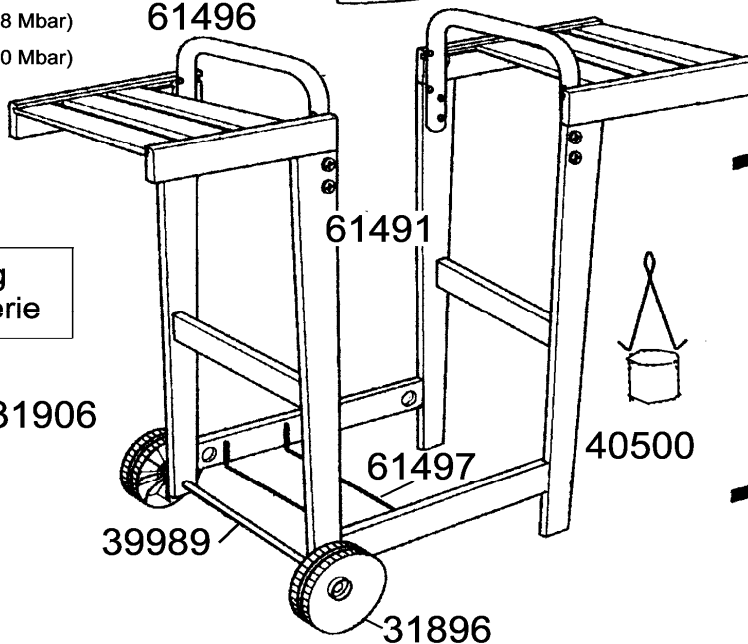

## JETS / INJECTEURS

- 63558 (28 Mbar)
- 66340 (50 Mbar)

61496

61504  
Screw bag  
Sachet visserie

31906