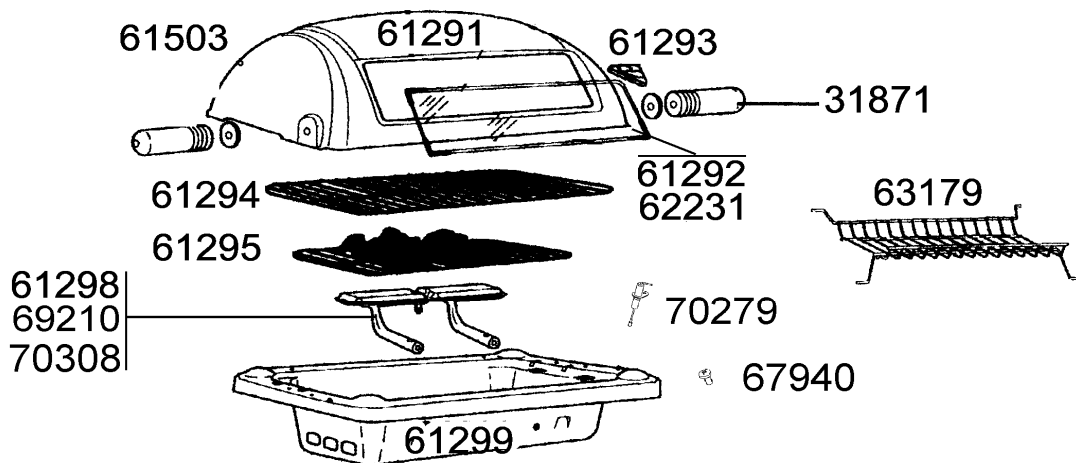

## JETS / INJECTEURS

- 63558 (28 Mbar)
- 66340 (50 Mbar)

61496

61504  
Screw bag  
Sachet visserie

31906

# BARBECUE ELDORADO WOODY

REF.	POINTS	GB - DESIGNATIONS	DESIGNATIONS - F
31834	30	FRONT PANEL KNOB (X2)	VOLANT DE CONSOLE (X2)
31871	80	HANDLE & (HANDLE GASKET)	POIGNEE+ (RONDELLE)
31896	50	WHEEL DIAMETER 150 (X 1)	ROUE DIAMETRE 150 (X 1)
31906	30	CYLINDER STRAP	SANGLE BOUTEILLE
36948	60	SIMPLE IGNITER	PIEZO SIMPLE
39989	50	WHEEL AXIS	AXE DE ROUE
40500	40	GREASE CAN + WIRE	BOITE A GRAISSE + FIL
61291	235	LID	COUVERCLE
61292	100	GLASS + (SUPPORT X4)	VITRE+ (EQUERRE X4)
61293	65	ANGULAR THERMOMETER	THERMOMETRE D'ANGLE
61294	120	NICKEL CHROME COOKING GRATE	GRILLE DE CUISSON CHROMEE
61295	90	LAVA ROCK GRATE	GRILLE PIERRE DE LAVE
61298	165	BURNER 28 Mb	BRULEUR 28 Mb
61299	295	BOTTOM	CUVE
61491	700	FULL WOOD CARRIAGE - BEECH	CHARIOT PREEMBALLE EN HETRE
61496	70	GREY "U" TUBE	TUBE EN "U" GRIS
61497	50	CYLINDER SUPPORT	SUPPORT BOUTEILLE
61498	150	GAS PIPE 28 MB- 1/2"	TUBULURE COMPLETE 28MB -1/2"
61499	150	GAS PIPE 50 MB- 1/4"	TUBULURE COMPLETE 50MB-1/4"
61501	100	YELLOW/BROWN CYLINDER COVER	JUPE CACHE BOUT.JAUNE/MARRON
61503	50	LID HINGE SET (X 2)	CHARNIERES+AXE x 2 COUVERCLE
61504	100	SCREW BAG FULL WOOD CARRIAGE	SACHET VISSERIE CHARIOT BOIS
62231	60	GLASS SQUARE SUPPORT (X4)	EQUERRE VITRE (X4)
63179	120	ARTICULATED WARMING GRID MOD99	GRILLE MIJOTAGE ARTICULEE M99
63558	30	JET	INJECTEUR
66340	30	JET	INJECTEUR
67940	30	SCREW (X 5) FOR BURNER	VIS (x 5) POUR BRULEUR
69210	150	BURNER 50 MBAR	BRULEUR 50 MBAR
70279	50	ELECTRODE + HOLDER	ELECTRODE + CACHE ELECTRODE
70308	220	ACCESSORY BURNER ELDORADO/EXPERT	ACCESSOIRE BRULEUR ELDORADO/EXPERT