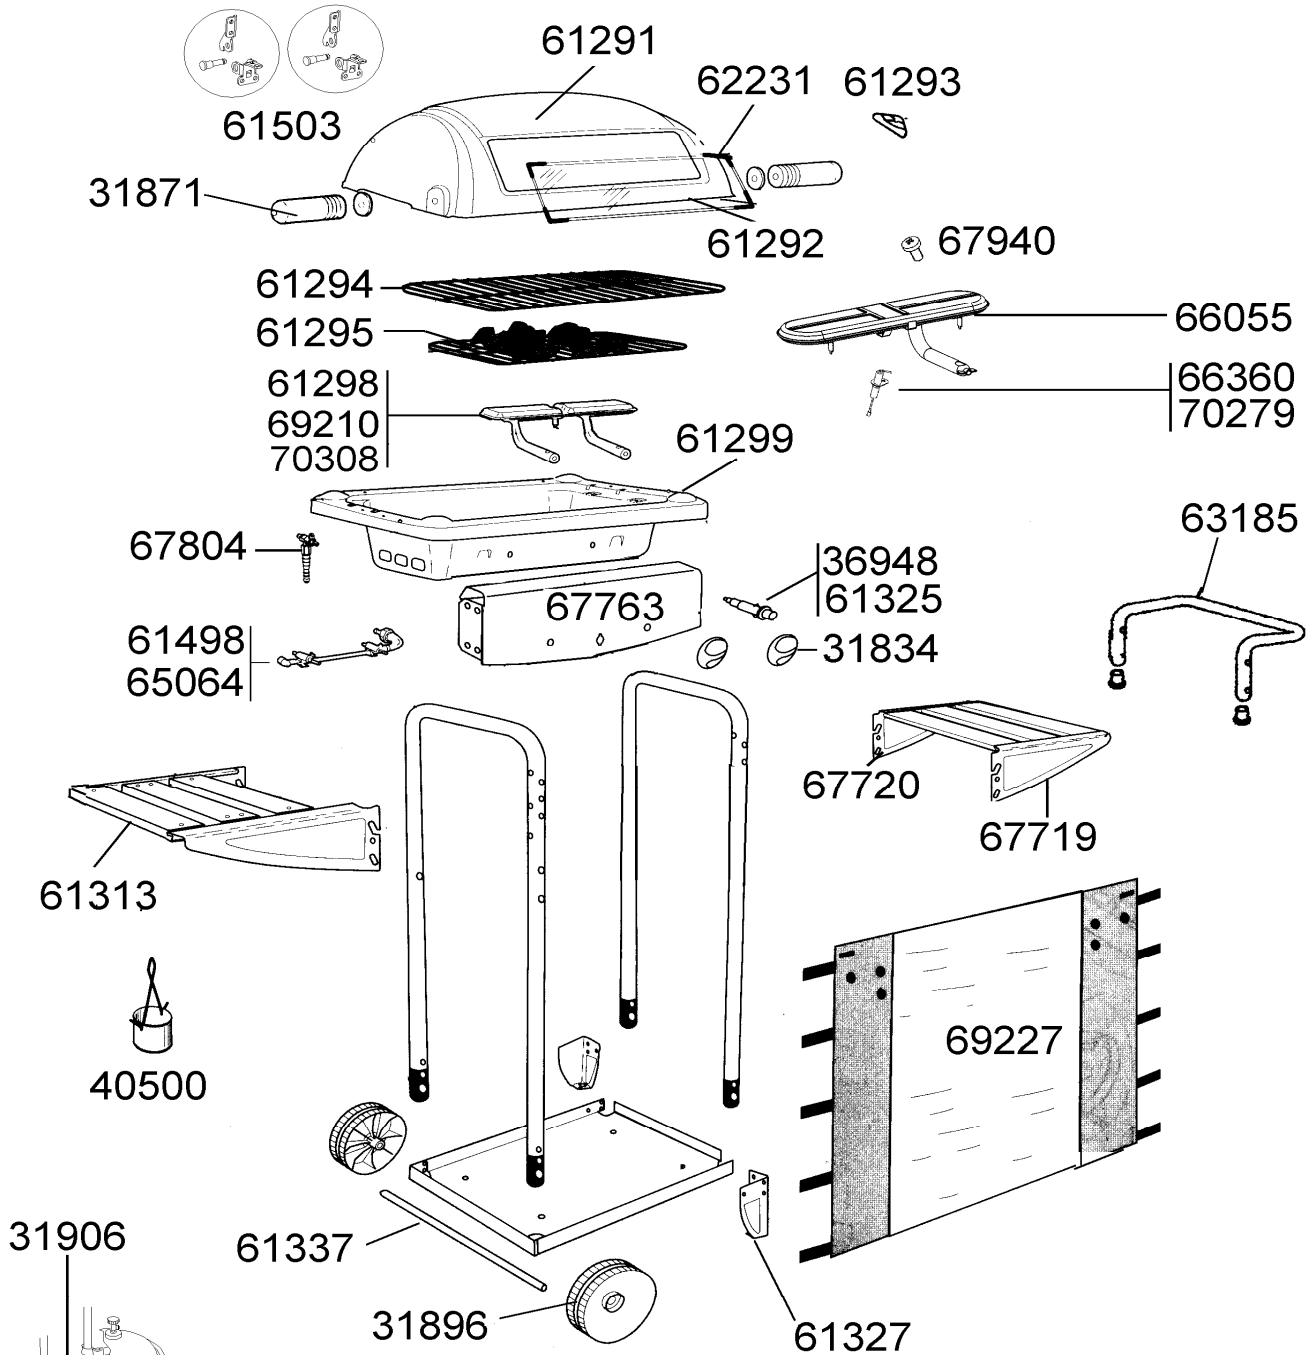

# BARBECUES ELDORADO COMPACT - PLUS - SUPER - DELUXE

FOR SIDE STOVE,  
CF. SPECIFIC SCHEME  
POUR RECHAUD LATÉRAL,  
VOIR ECLATE SPECIFIQUE

JETS / INJECTEURS  
63558 (28 Mbar)  
66340 (50 Mbar)  
67965 (28 Mbar)