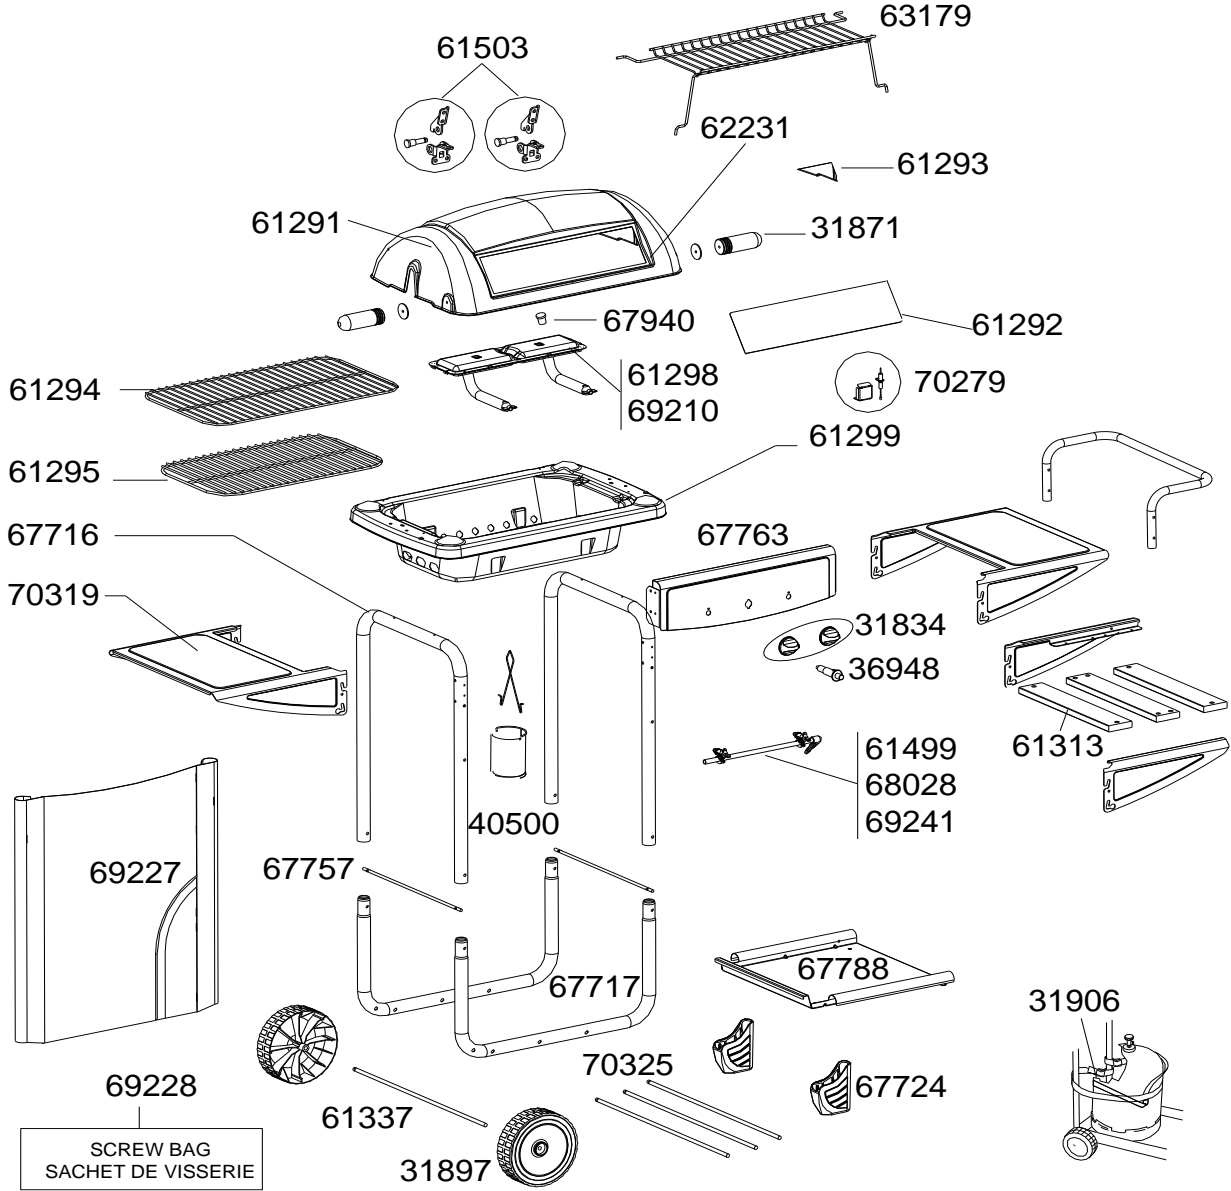

BARBECUES ELDORADO 2 : COMPACT - BASIC - PLUS - EXTRA - SUPER

COMPACT

BASIC - PLUS - SUPER - EXTRA

BARBECUES ELDORADO 2 : COMPACT -BASIC - PLUS - EXTRA - SUPER

REF.	POINTS	GB - DESIGNATIONS	DESIGNATIONS - F -	COMPACT	SUPER - BASIC - PLUS - EXTRA
31834	30	FRONT PANEL KNOB (X2)	VOLANT DE CONSOLE (X2)	X	X
31871	80	HANDLE + (HANDLE GASKET)	POIGNEE + (RONDELLE)	X	X
31897	50	WHEEL DIAMETER 175 (X 1)	ROUE DIAMETRE 175 (X 1)	X	X
31906	30	CYLINDER STRAP	SANGLE BOUTEILLE	X	X
36948	60	SIMPLE IGNITER	PIEZO SIMPLE	X	X
40500	40	GREASE CAN + WIRE	BOITE A GRAISSE + FIL	X	X
61291	235	LID	COUVERCLE	X	X
61292	100	GLASS + (SUPPORT X4)	VITRE+ (EQUERRE X4)	X	X
61293	65	ANGULAR THERMOMETER	THERMOMETRE D'ANGLE	X	X
61294	120	NICKEL CHROME COOKING GRATE	GRILLE DE CUISSON CHROMEE	X	X
61295	90	LAVA ROCK GRATE	GRILLE PIERRE DE LAVE	X	X
61298	165	BURNER 28 Mb	BRULEUR 28 Mb	X	X
61299	295	BASE	CUVE	X	X
61313	80	SET OF 3 PLANKS	JEU DE 3 LATTES		X
61337	30	AXLE WHEEL	AXE DE ROUE	X	X
61499	150	GAS PIPE 50 MB- 1/4"	TUBULURE COMPLETE 50MB-1/4"	X	X
61503	50	LID HINGE SET (X 2)	CHARNIERES+AXE x 2 COUVERCLE	X	X
62231	60	GLASS SQUARE SUPPORT (X4)	EQUERRE VITRE (X4)	X	X
63179	120	ARTICULATED WARMING GRID MOD99	GRILLE MIJOTAGE ARTICULEE M99		X
67716	90	UPPER U TUBE - GREY	TUBE U SUPERIEUR - GRIS	X	X
67717	90	LOWER U TUBE - GREY	TUBE U INFERIEUR - GRIS	X	X
67724	30	FOOT	PIED	X	X
67757	30	CYLINDER STOP WIRE	FIL ARRET BOUTEILLE	X	X
67763	100	GREY FRONT PANEL	CONSOLE GRISE	X	X
67788	110	GREY CYLINDER SUPPORT	SUPPORT DE RESERVOIR GRIS	X	X
67940	30	SCREW (X 5) FOR BURNER	VIS (x 5) POUR BRULEUR	X	X
68028	150	GAS PIPE 28 MBAR - EXPORT NOZZLE	TUBULURE 28 MBAR - ABOUT EXPORT	X	X
69210	150	BURNER 50 MBAR	BRULEUR 50 MBAR	X	X
69227	110	CYLINDER COVER	JUPE	X	X
69228	90	SCREW BAG	SACHET DE VISSERIE	X	X
69241	160	GAS PIPE 28 MB - 1/2"(Fr)	TUBULURE 28 MB - 1/2"(Fr)	X	X
70279	50	ELECTRODE + HOLDER	ELECTRODE + CACHE ELECTRODE	X	X
70319	110	GREY SHELF	ETAGERE GRISE	X	X
70325	70	CYLINDER WIRE (x 3)	FILS SUPPORT BOUTEILLE (x 3)		X