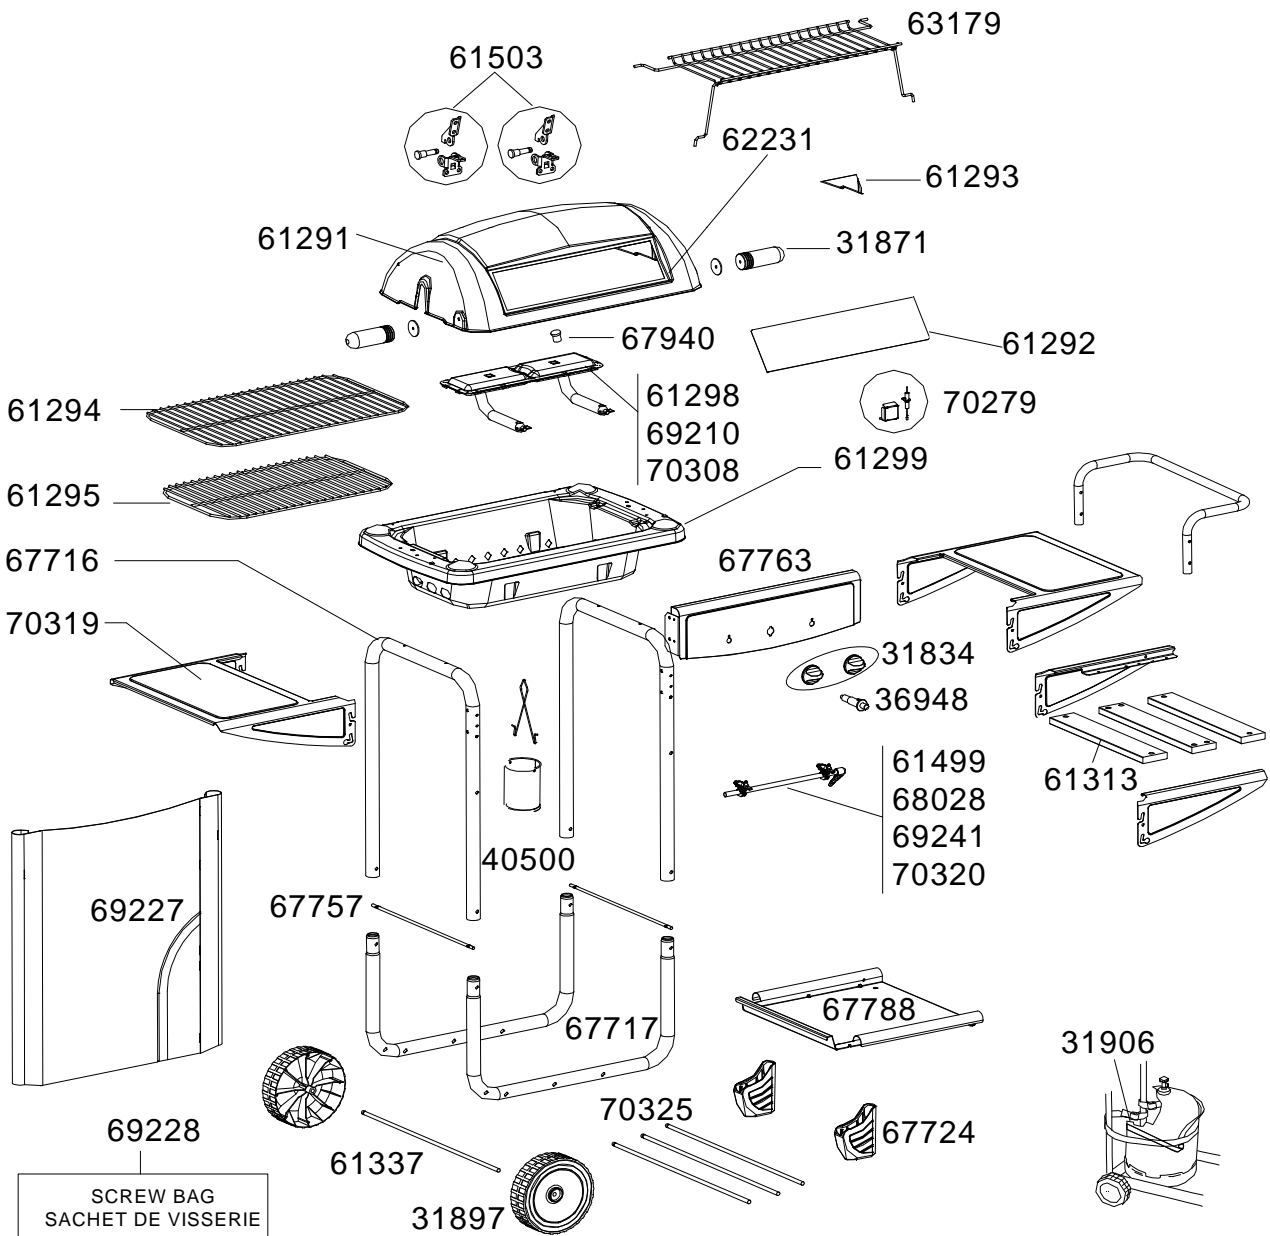

BARBECUES ELDORADO 2 : COMPACT - BASIC - PLUS - EXTRA - SUPER

COMPACT

BASIC - PLUS - SUPER - EXTRA

BARBECUES ELDORADO 2 : COMPACT -BASIC - PLUS - EXTRA - SUPER

REF.	POINTS	GB - DESIGNATIONS	DESIGNATIONS - F -	COMPACT	SUPER - BASIC - PLUS - EXTRA
31834	30	FRONT PANEL KNOB (X2)	VOLANT DE CONSOLE (X2)	X	X
31871	80	HANDLE & (HANDLE GASKET)	POIGNEE+ (RONDELLE)	X	X
31897	50	WHEEL DIAMETER 175 (X 1)	ROUE DIAMETRE 175 (X 1)	X	X
31906	30	CYLINDER STRAP	SANGLE BOUTEILLE	X	X
36948	60	SIMPLE IGNITER	PIEZO SIMPLE	X	X
40500	40	GREASE CAN + WIRE	BOITE A GRAISSE + FIL	X	X
61291	235	LID	COUVERCLE	X	X
61292	100	GLASS + (SUPPORT X4)	VITRE+ (EQUERRE X4)	X	X
61293	65	ANGULAR THERMOMETER	THERMOMETRE D'ANGLE	X	X
61294	120	NICKEL CHROME COOKING GRATE	GRILLE DE CUISSON CHROMEE	X	X
61295	90	LAVA ROCK GRATE	GRILLE PIERRE DE LAVE	X	X
61298	165	BURNER 28 Mb	BRULEUR 28 Mb	X	X
61299	295	BOTTOM	CUVE	X	X
61313	80	SET OF 3 PLANKS	JEU DE 3 LATTES		X
61337	30	AXLE WHEEL	AXE DE ROUE	X	X
61499	150	GAS PIPE 50 MB- 1/4"	TUBULURE COMPLETE 50MB-1/4"	X	X
61503	50	LID HINGE SET (X 2)	CHARNIERES+AXE x 2 COUVERCLE	X	X
62231	60	GLASS SQUARE SUPPORT (X4)	EQUERRE VITRE (X4)	X	X
63179	120	ARTICULATED WARMING GRID MOD99	GRILLE MIJOTAGE ARTICULEE M99		X
67716	90	UPPER U TUBE - GREY	TUBE U SUPERIEUR - GRIS	X	X
67717	90	LOWER U TUBE - GREY	TUBE U INFERIEUR - GRIS	X	X
67724	30	FOOT	PIED	X	X
67757	30	CYLINDER STOP WIRE	FIL ARRET BOUTEILLE	X	X
67763	100	GREY FRONT PANEL	CONSOLE GRISE	X	X
67788	110	GREY CYLINDER SUPPORT	SUPPORT DE RESERVOIR GRIS	X	X
67940	30	SCREW (X 5) FOR BURNER	VIS (x 5) POUR BRULEUR	X	X
68028	150	GAS PIPE 28 MBAR - EXPORT NOZZLE	TUBULURE 28 MBAR - ABOUT EXPORT	X	X
69210	150	BURNER 50 MBAR	BRULEUR 50 MBAR	X	X
69227	110	CYLINDER COVER	JUPE	X	X
69228	90	SCREW BAG	SACHET DE VISSERIE	X	X
69241	160	GAS PIPE 28 MB - 1/2"(Fr)	TUBULURE 28 MB - 1/2"(Fr)	X	X
70279	50	ELECTRODE + HOLDER	ELECTRODE + CACHE ELECTRODE	X	X
70308	220	ACCESSORY BURNER ELDORADO/EXPERT	ACCESSOIRE BRULEUR ELDORADO/EXPERT	X	X
70319	110	GREY SHELF	ETAGERE GRISE	X	X
70320	150	GAS PIPE 28 MB - 1/4" CH	TUBULURE 28 MB - 1/4" CH	X	X
70325	70	CYLINDER WIRE (x 3)	FILS SUPPORT BOUTEILLE (x 3)		X
67758	90	PACKAGING	EMBALLAGE	X	X