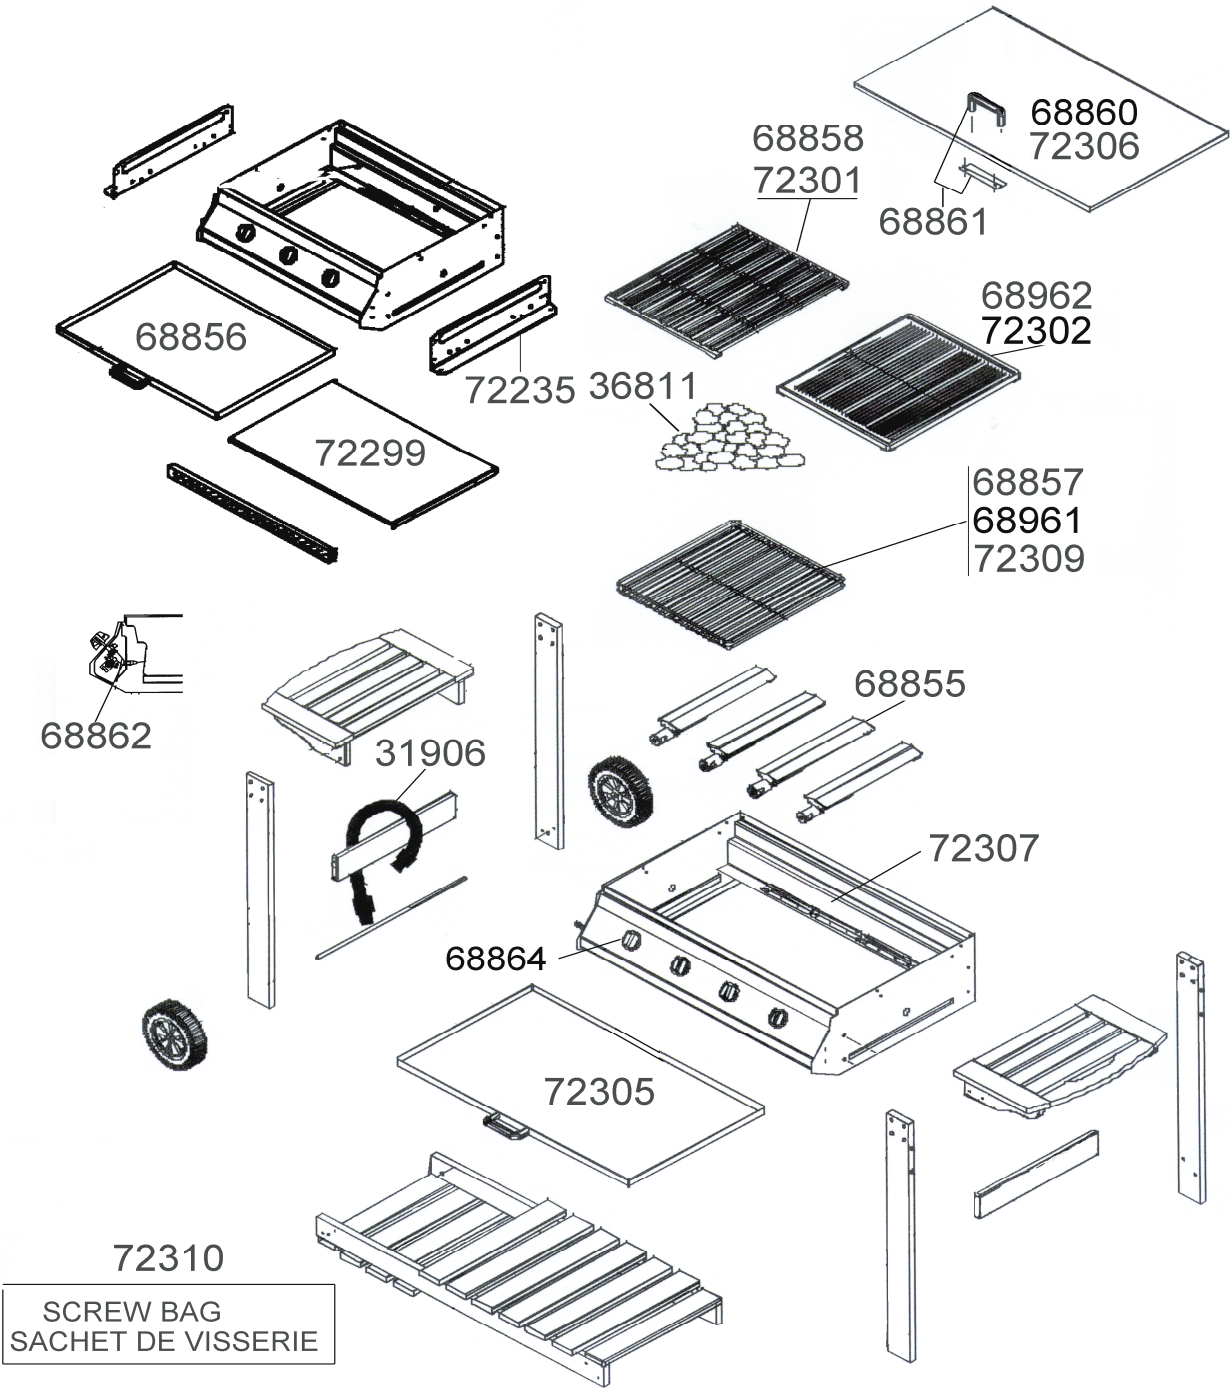

BARBECUES : BRISBANE 4000 & BRISBANE BUILT-IN

BUILT IN

BRISBANNE 4000

BARBECUES : BRISBANE 4000 & BRISBANE BUILT-IN

REF.	POINTS	GB - DESIGNATIONS	DESIGNATIONS - F -	BRISBANE 4000	BRISBANE BUILT IN
31906	30	CYLINDER STRAP	SANGLE BOUTEILLE	X	X
36811	129	ACCESSORY LAVA ROCK BAG 3 KG	ACCESSOIRE SAC PIERRES DE LAVE 3KG	X	X
68855	150	CAST-IRON BURNER	BRULEUR FONTE	X	X
68856	150	GREASE COLLECTOR	PLATEAU RAMASSE-GOUTTE		X
68857	90	LAVA ROCK GRID	GRILLE PIERRES DE LAVE		X
68858	170	COOKING GRID	GRILLE DE CUISSON		X
68860	170	PROTECTION LID	COUVERCLE DE PROTECTION		X
68861	50	HANDLE + HOLDER	POIGNEE + PATTE DE FIXATION		X
68862	250	VALVE SET + PIEZO	ENSEMBLE ROBINET + PIEZO		X
68864	50	CONTROL KNOB X 3	VOLANT DE ROBINET X 3	X	X
68961	90	BASKET FOR LAVA ROCK	PANIER PIERRE DE LAVE		X
68962	320	COOKING PLATE	PLAQUE DE CUISSON		X
72235	60	BOTTOM BRACKET	SUPPORT DE CUVE		X
72299	90	HEAT SHIELD	PARE CHALEUR		X
72301	170	COOKING GRID	GRILLE DE CUISSON	X	
72302	170	COOKING PLAIN PLATE	PLAQUE DE CUISSON	X	
72305	170	GREASE COLLECTOR	PLATEAU RAMASSE GOUTTES	X	
72306	190	PROTECTION LID	COUVERCLE DE PROTECTION	X	
72307	350	BASE	CUVE	X	
72309	110	LAVA ROCK BASKET	PANIER PIERRES DE LAVE	X	
72310	90	SCREW BAG	SACHET DE VISSERIE	X	