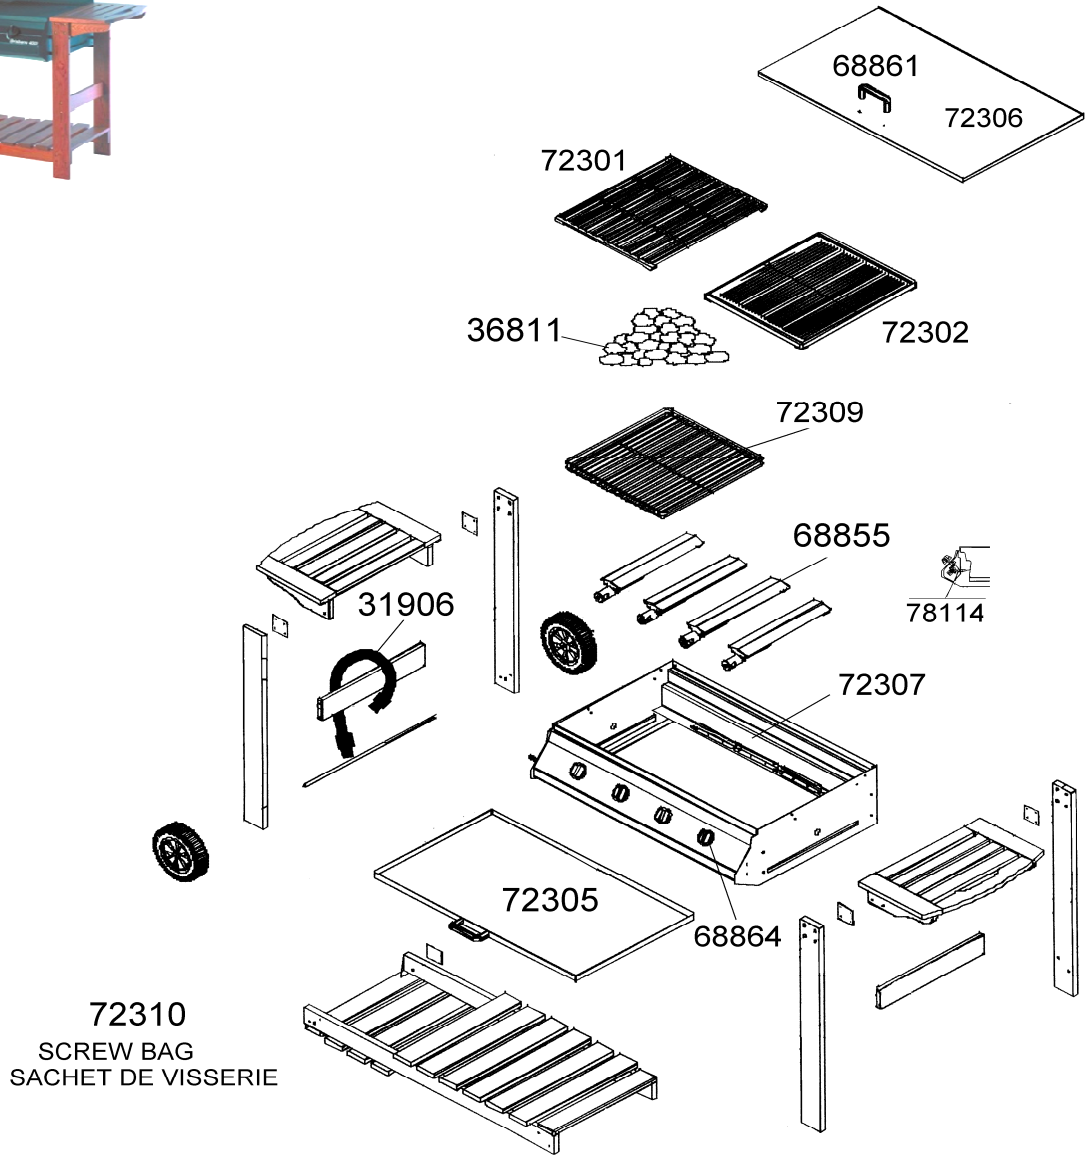

BARBECUE ADELAÏDE WOODY 4G

72310
SCREW BAG
SACHET DE VISSERIE

REF.	POINTS	GB - DESIGNATIONS	DESIGNATIONS - F -
31906	30	CYLINDER STRAP	SANGLE BOUTEILLE
36811	129	ACCESSORY LAVA ROCK BAG 3 KG	ACCESSOIRE SAC PIERRES DE LAVE 3KG
68855	150	CAST-IRON BURNER	BRULEUR FONTE
68861	50	HANDLE + HOLDER	POIGNEE + PATTE DE FIXATION
68864	50	CONTROL KNOB X 3	VOLANT DE ROBINET X 3
72301	170	COOKING GRID	GRILLE DE CUISSON
72302	170	COOKING PLAIN PLATE	PLAQUE DE CUISSON
72305	170	GREASE COLLECTOR	PLATEAU RAMASSE GOUTTES
72306	190	PROTECTION LID	COUVERCLE DE PROTECTION
72307	350	BASE	CUVE
72309	110	LAVA ROCK BASKET	PANIER PIERRES DE LAVE
72310	90	SCREW BAG	SACHET DE VISSERIE
78114	320	GAS PIPE 28 MB 1/2" (Fr)	TUBULURE 28 MB 1/2" (Fr)