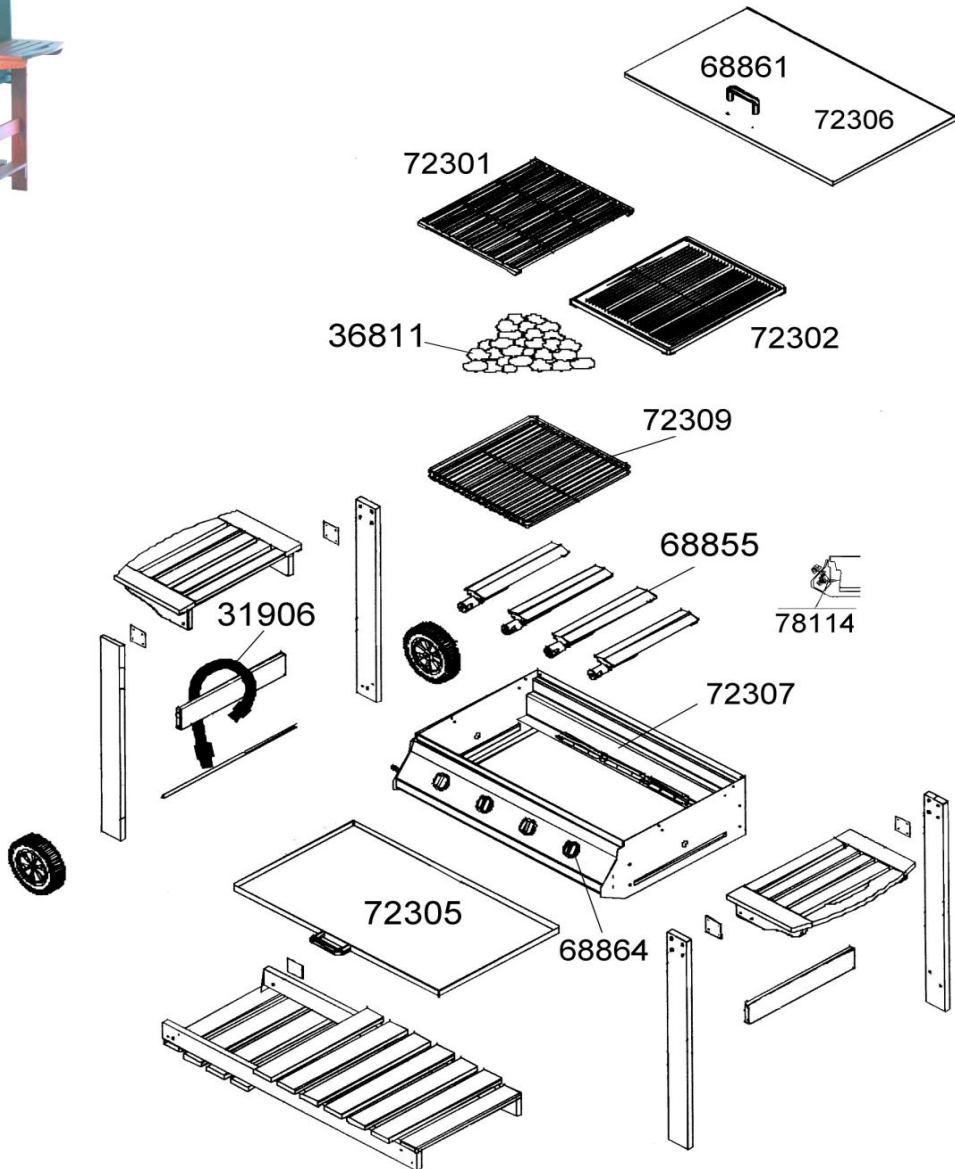

# BARBECUE ADELAÏDE WOODY 4G

REF.	POINTS	GB - DESIGNATIONS	DESIGNATIONS - F -
31906	30	CYLINDER STRAP	SANGLE BOUTEILLE
36811	129	ACCESSORY LAVA ROCK BAG 3 KG	ACCESSOIRE SAC PIERRES DE LAVE 3KG
68855	150	CAST-IRON BURNER	BRULEUR FONTE
68861	50	HANDLE + HOLDER	POIGNEE + PATTE DE FIXATION
68864	50	CONTROL KNOB X 3	VOLANT DE ROBINET X 3
72301	170	COOKING GRID	GRILLE DE CUISSON
72302	170	COOKING PLAIN PLATE	PLAQUE DE CUISSON
72305	170	GREASE COLLECTOR	PLATEAU RAMASSE GOUTTES
72306	190	PROTECTION LID	COUVERCLE DE PROTECTION
72307	350	BASE	CUVE
72309	110	LAVA ROCK BASKET	PANIER PIERRES DE LAVE
78114	320	GAS PIPE 28 MB 1/2" (Fr)	TUBULURE 28 MB 1/2" (Fr)