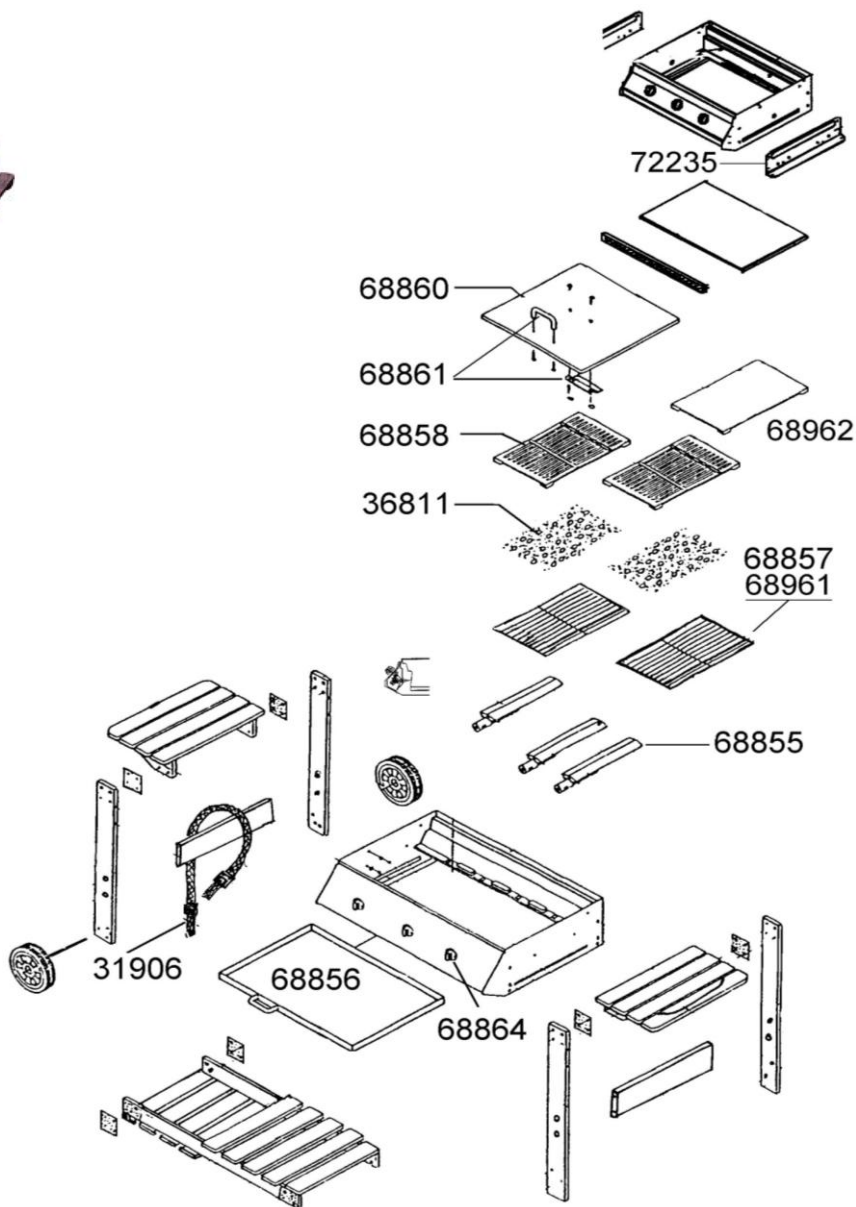

# BARBECUES ADELAIDE WOODY 3 - WOODY 3G -3B

REF.	POINTS	GB - DESIGNATIONS	DESIGNATIONS - F -	WOODY 3	WOODY 3-G	WOODY 3B
				X	X	X
31906	30	CYLINDER STRAP	SANGLE BOUTEILLE	X	X	X
36811	129	ACCESSORY LAVA ROCK BAG 3 KG	ACCESSOIRE SAC PIERRES DE LAVE 3KG	X	X	X
68855	150	CAST-IRON BURNER	BRULEUR FONTE	X	X	X
68856	150	GREASE COLLECTOR	PLATEAU RAMASSE-GOUTTE	X	X	X
68857	90	LAVA ROCK GRID	GRILLE PIERRES DE LAVE	X		
68858	170	COOKING GRID	GRILLE DE CUISSON	X	X	X
68860	170	PROTECTION LID	COUVERCLE DE PROTECTION	X	X	X
68861	50	HANDLE + HOLDER	POIGNEE + PATTE DE FIXATION	X	X	X
68864	50	CONTROL KNOB X 3	VOLANT DE ROBINET X 3			
68961	90	BASKET FOR LAVA ROCK	PANIER PIERRE DE LAVE		X	X
68962	320	COOKING PLATE	PLAQUE DE CUISSON		X	X
72235	60	BASE BRACKET	SUPPORT DE CUVE			X