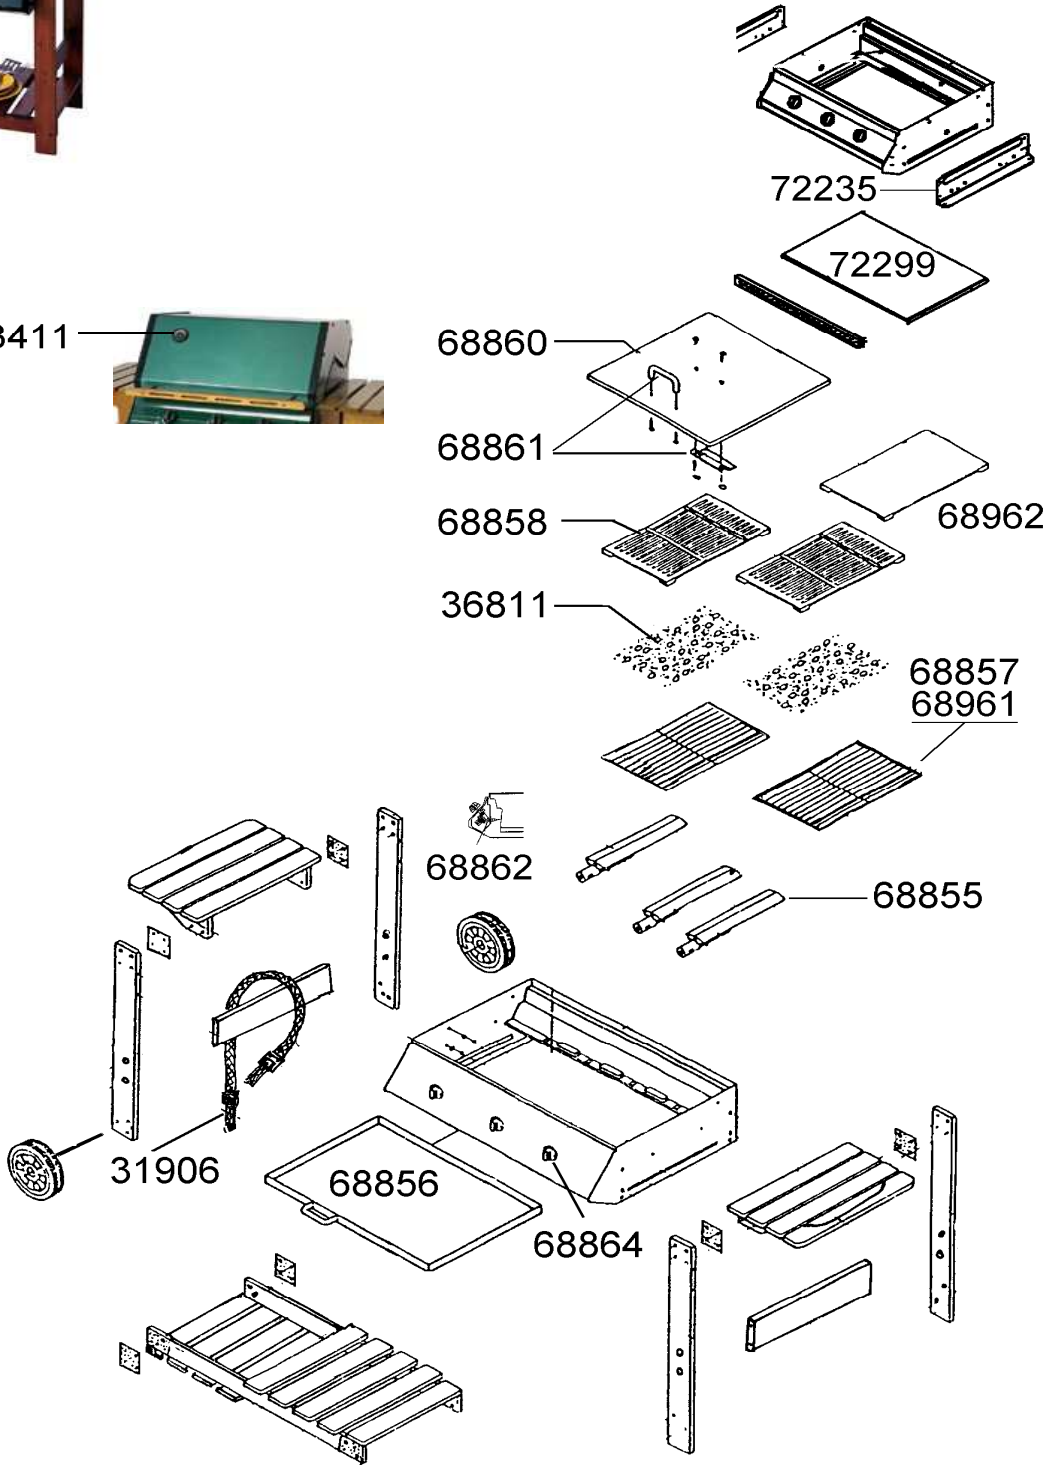

# BARBECUES ADELAIDE WOODY 3 - WOODY 3G -3B

# BARBECUES ADELAIDE WOODY 3 - WOODY 3G -3B

REF.	POINTS	GB - DESIGNATIONS	DESIGNATIONS - F -	WOODY 3	WOODY 3-G	WOODY 3B
31906	30	CYLINDER STRAP	SANGLE BOUTEILLE	X	X	X
36811	129	ACCESSORY LAVA ROCK BAG 3 KG	ACCESSOIRE SAC PIERRES DE LAVE 3KG	X	X	X
63411	60	THERMOMETER	THERMOMETRE	X	X	X
68855	150	CAST-IRON BURNER	BRULEUR FONTE	X	X	X
68856	150	GREASE COLLECTOR	PLATEAU RAMASSE-GOUTTE	X	X	X
68857	90	LAVA ROCK GRID	GRILLE PIERRES DE LAVE	X		
68858	170	COOKING GRID	GRILLE DE CUISSON	X	X	X
68860	170	PROTECTION LID	COUVERCLE DE PROTECTION	X	X	X
68861	50	HANDLE + HOLDER	POIGNEE + PATTE DE FIXATION	X	X	X
68862	250	VALVE SET + PIEZO	ENSEMBLE ROBINET + PIEZO	X	X	X
68864	50	CONTROL KNOB X 3	VOLANT DE ROBINET X 3			
68961	90	BASKET FOR LAVA ROCK	PANIER PIERRE DE LAVE		X	X
68962	320	COOKING PLATE	PLAQUE DE CUISSON		X	X
72235	60	BOTTOM BRACKET	SUPPORT DE CUVE			X
72299	90	HEAT SHIELD	PARE CHALEUR			X