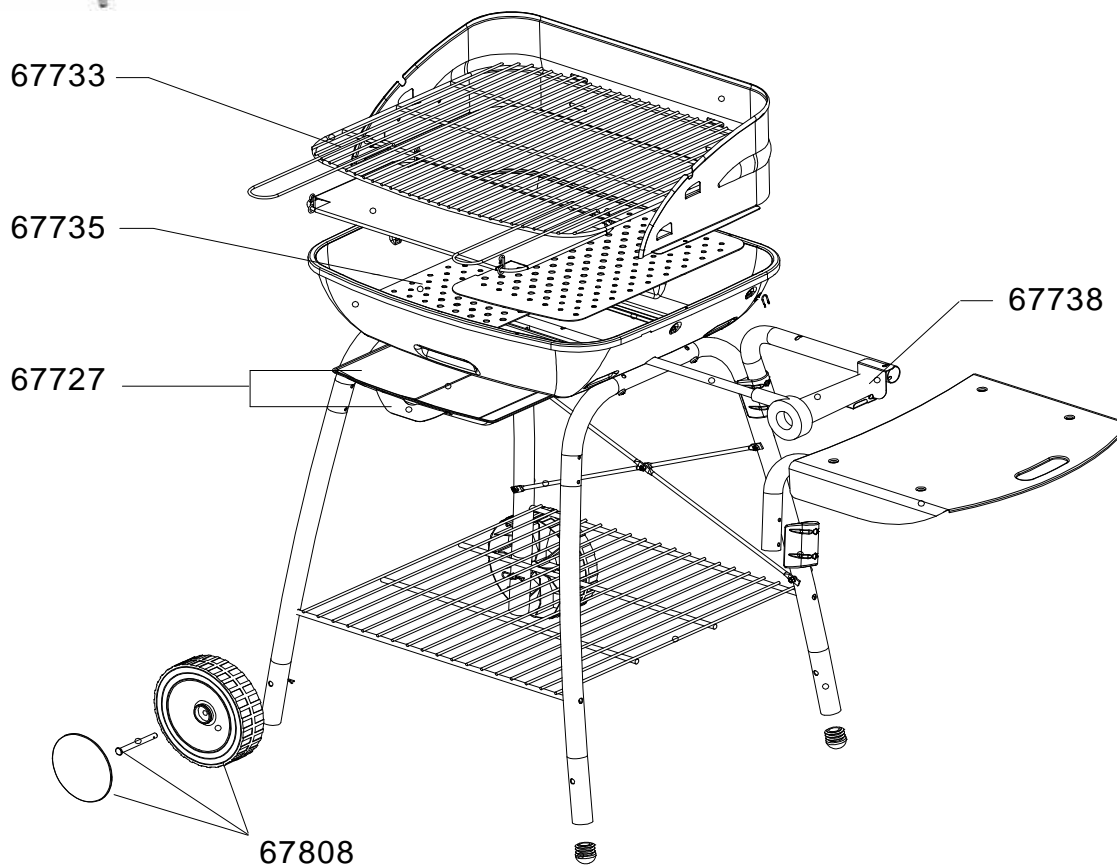

**CHARCOAL BARBECUE
BARBECUE A CHARBON DE BOIS :
FAMILIO & FAMILIO EXTRA**

REF.	POINTS	GB - DESIGNATIONS	DESIGNATIONS - F -	FAMILIO	EXTRA
67727	180	ASH DRAWER + HANDLE	TIROIR A CENDRES + POIGNEE	X	X
67733	200	COOKING GRID	GRILLE DE CUISSON	X	X
67735	70	CHARCOAL SHEET	TOLE CHARBON	X	X
67738	120	FAN	VENTILATEUR		X
67808	70	SET OF WHEEL + AXLE + HOOK + CAPS	ENSEMBLE AXE + EPINGLE + ROUE + BOUCHON	X	X