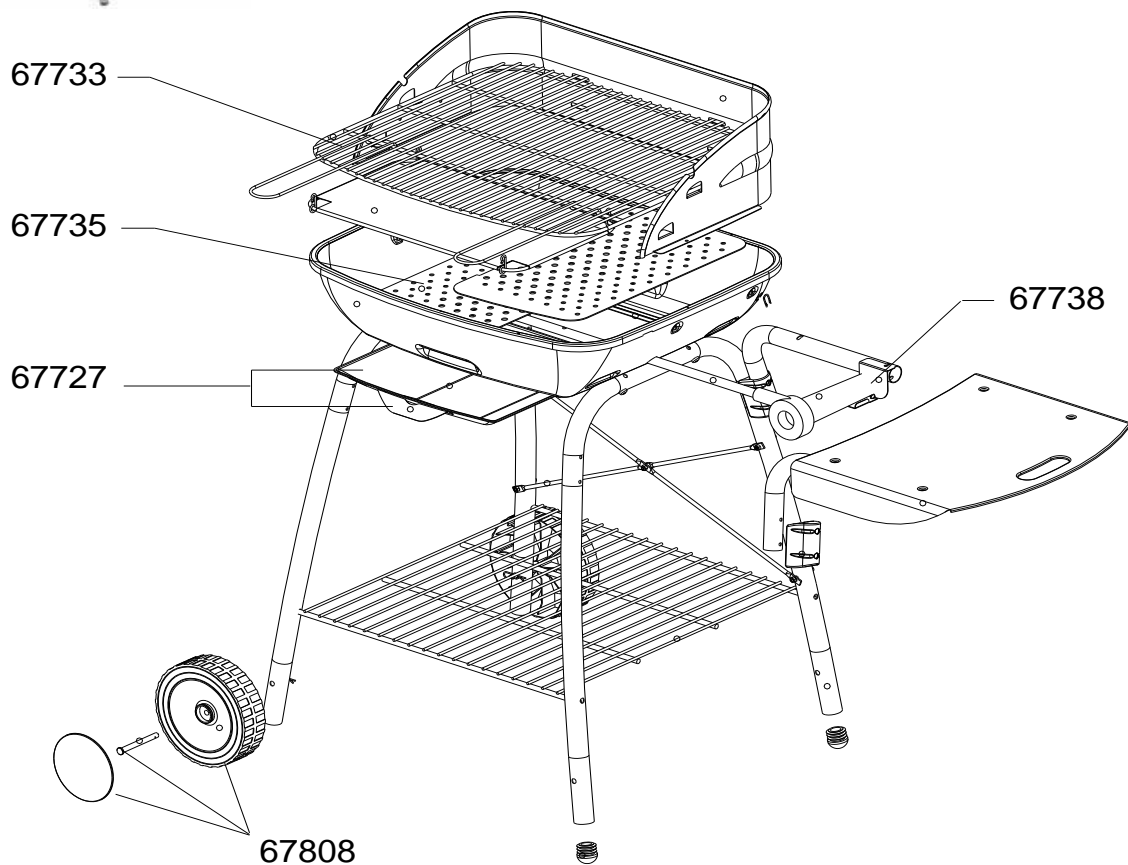

**CHARCOAL BARBECUE
BARBECUE A CHARBON DE BOIS :
FAMILIO & FAMILIO EXTRA**

REF.	POINTS	GB - DESIGNATIONS	DESIGNATIONS - F -	FAMILIO	EXTRA
				X	X
67727	180	ASH DRAWER + HANDLE	TIROIR A CENDRES + POIGNEE	X	X
67733	200	COOKING GRID	GRILLE DE CUISSON	X	X
67735	70	CHARCOAL SHEET	TOLE CHARBON	X	X
67738	120	FAN	VENTILATEUR		X
67808	70	SET OF WHEEL + AXLE + HOOK + CAPS	ENSEMBLE AXE + EPINGLE + ROUE + BOUCHON	X	X