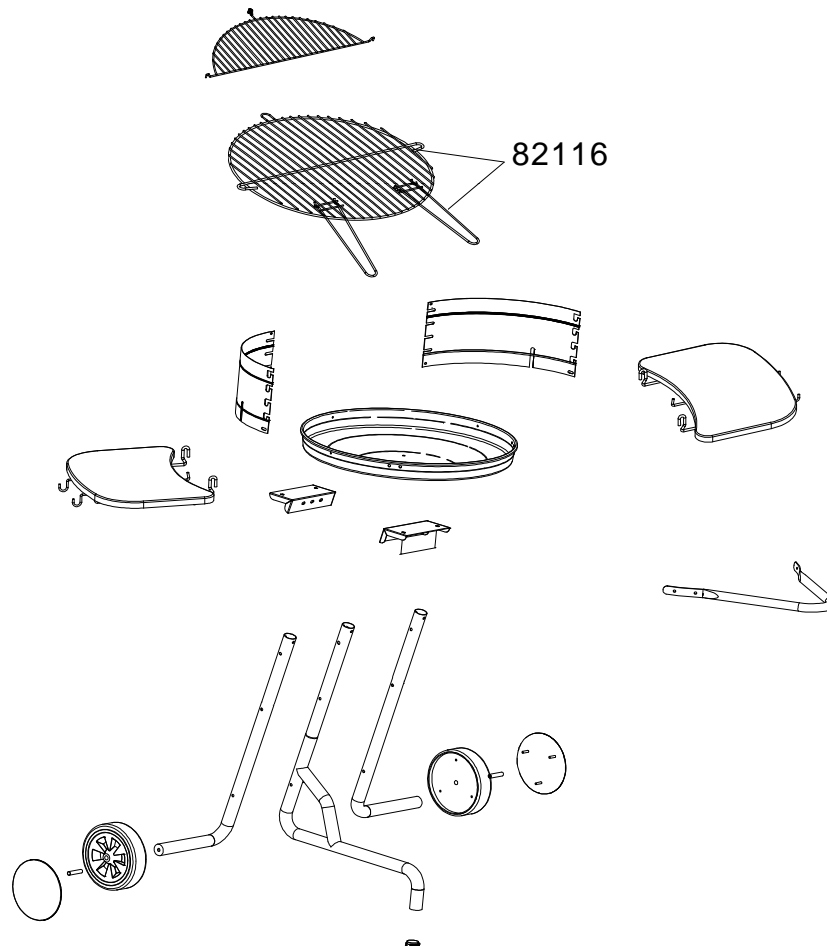

# BARBECUES : ADELANTO & ADELANTO PLUS

ADELANTO

ADELANTO PLUS

REF .	POINTS	GB DESIGNATIONS	DESIGNATIONS F
82116	100	COOKING GRID + 2 HANDLES	GRILLE DE CUISSON + 2 POIGNEES